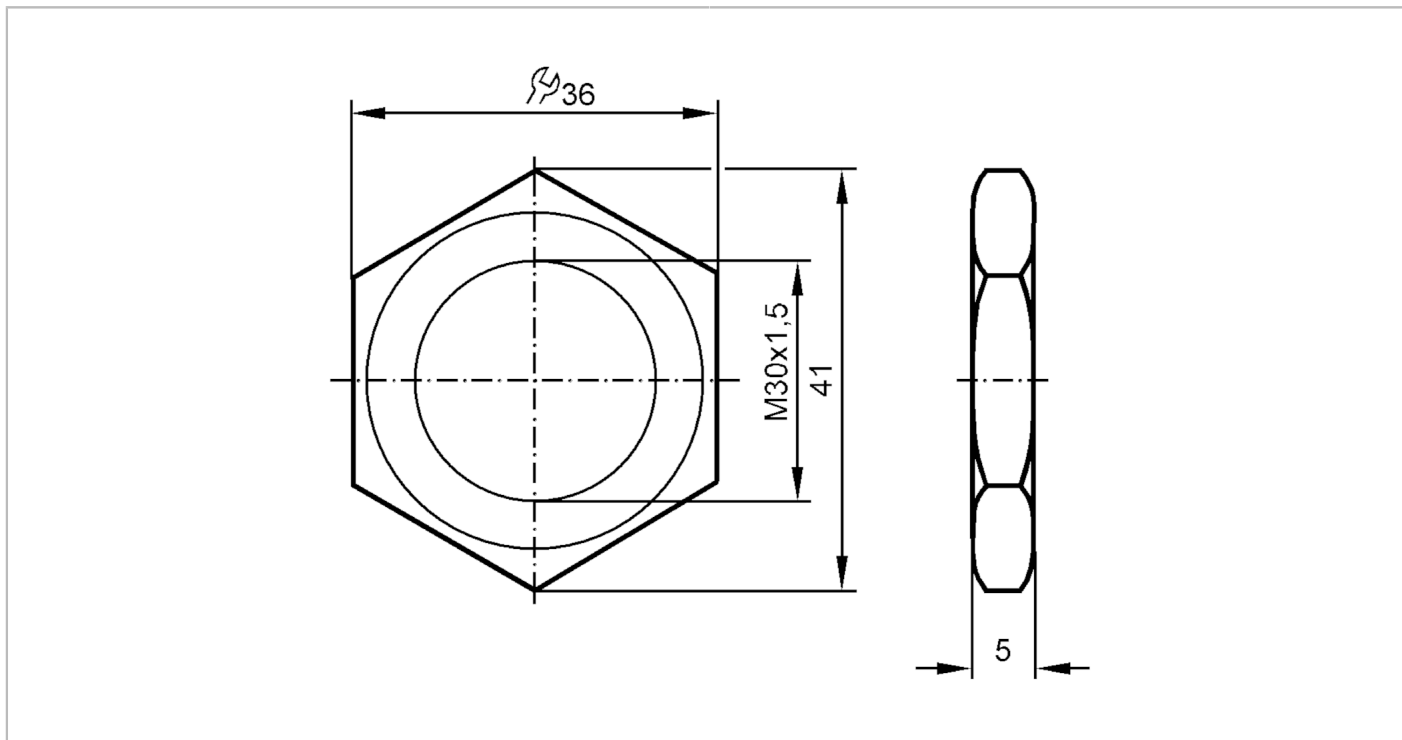

E10031

Zeskant moer

NUT M30X1.5 V4A 2 PIECES

Mechanische eigenschappen

Gewicht	[g]	33,9
Afmetingen	[mm]	M30 x 1,5
Schroefdraadtype		M30 x 1,5
Materialen		1.4571 (roestvast staal / 316Ti)

Opmerkingen

Verpakkingseenheid		2 stuk
--------------------	--	--------