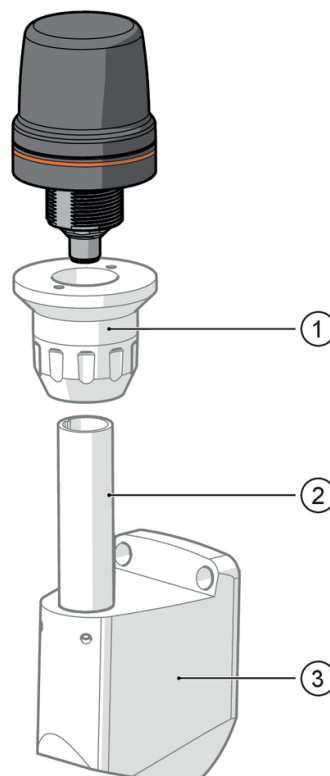

1-segment-signaallamp

LED-Lamp/IOL/Buzzer/Button

Vervuilinggraad	2
Toelatingen / testen	
MTTF [jaren]	212
Mechanische eigenschappen	
Gewicht [g]	169,5
Afmetingen [mm]	Ø 56 / L = 72,5
Materialen	behuizing: ABS; Lens: PC
Aanwijzen / bedienelementen	
Weergave	LED segment, rood / groen / geel / blauw / violet / Cyaan / wit
Bedienelementen	capacitieve drukknop
Akoestisch signaal	zoemer
Max. geluidsdruk [dB]	90
Toebehoren	
Toebehoren (optioneel)	basis montagevoet, E89060
	wand montagevoet, E89061
	montageadapter, E89063
	beugel met zijdelings gevoerde kabeluitgang, E89064
	montagebuis, E89065
	montagebuis, E89066
	montagebuis, E89067
	basis montagevoet, E89080
Opmerkingen	
Opmerkingen	Voor aanvullende informatie zie gebruikershandleiding.
Verpakkingseenheid	1 stuk
Elektrische aansluiting - stekker	
Connector: M12; codering: A	
IO-Link	
1	UB+
2	niet in gebruik
3	UB-
4	IO-Link
5	niet in gebruik
standaard modus	
1	IN1 rood
2	IN2 groen
3	GND
4	configureerbaar (zoemer / Capacitieve handsensor)
5	IN3 blauw

DV2131

1-segment-signaallamp

LED-Lamp/IOL/Buzzer/Button

wandmontage

- 1 E89080 niet inbegrepen bij de levering
- 2 E89065, E89066, E89067 niet inbegrepen bij de levering
- 3 E89061 niet inbegrepen bij de levering