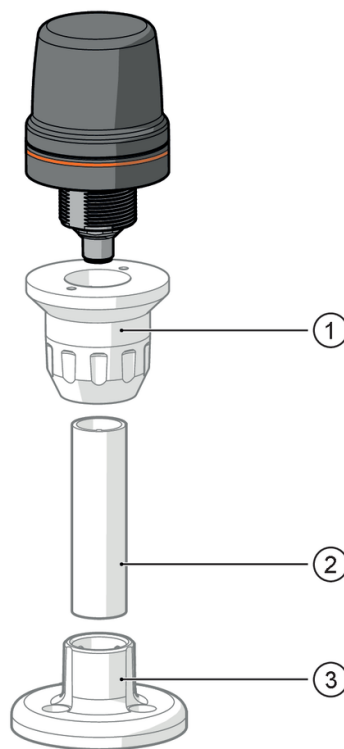

1-segment-signaallamp

LED-Lamp/IOL/Buzzer/Button

Vervuilinggraad	2
Toelatingen / testen	
MTTF [jaren]	212
Mechanische eigenschappen	
Gewicht [g]	169,5
Afmetingen [mm]	Ø 56 / L = 72,5
Materialen	behuizing: ABS; Lens: PC
Aanwijzen / bedienelementen	
Weergave	LED segment, rood / groen / geel / blauw / violet / Cyaan / wit
Bedienelementen	capacitieve drukknop
Akoestisch signaal	zoemer
Max. geluidsdruk [dB]	90
Toebehoren	
Toebehoren (optioneel)	basis montagevoet, E89060
	wand montagevoet, E89061
	montageadapter, E89063
	beugel met zijdelings gevoerde kabeluitgang, E89064
	montagebuis, E89065
	montagebuis, E89066
	montagebuis, E89067
	basis montagevoet, E89080
Opmerkingen	
Opmerkingen	Voor aanvullende informatie zie gebruikershandleiding.
Verpakkingseenheid	1 stuk
Elektrische aansluiting - stekker	
Connector: M12; codering: A	
IO-Link	
1	UB+
2	niet in gebruik
3	UB-
4	IO-Link
5	niet in gebruik
standaard modus	
1	IN1 rood
2	IN2 groen
3	GND
4	configureerbaar (zoemer / Capacitieve handsensor)
5	IN3 blauw

DV2131

1-segment-signaallamp

LED-Lamp/IOL/Buzzer/Button

wandmontage

- 1 E89080 niet inbegrepen bij de levering
- 2 E89065, E89066, E89067 niet inbegrepen bij de levering
- 3 E89061 niet inbegrepen bij de levering

DV2131

1-segment-signaallamp

LED-Lamp/IOL/Buzzer/Button

voetmontage

- 1 E89080 niet inbegrepen bij de levering
- 2 E89065, E89066, E89067 niet inbegrepen bij de levering
- 3 E89060 niet inbegrepen bij de levering