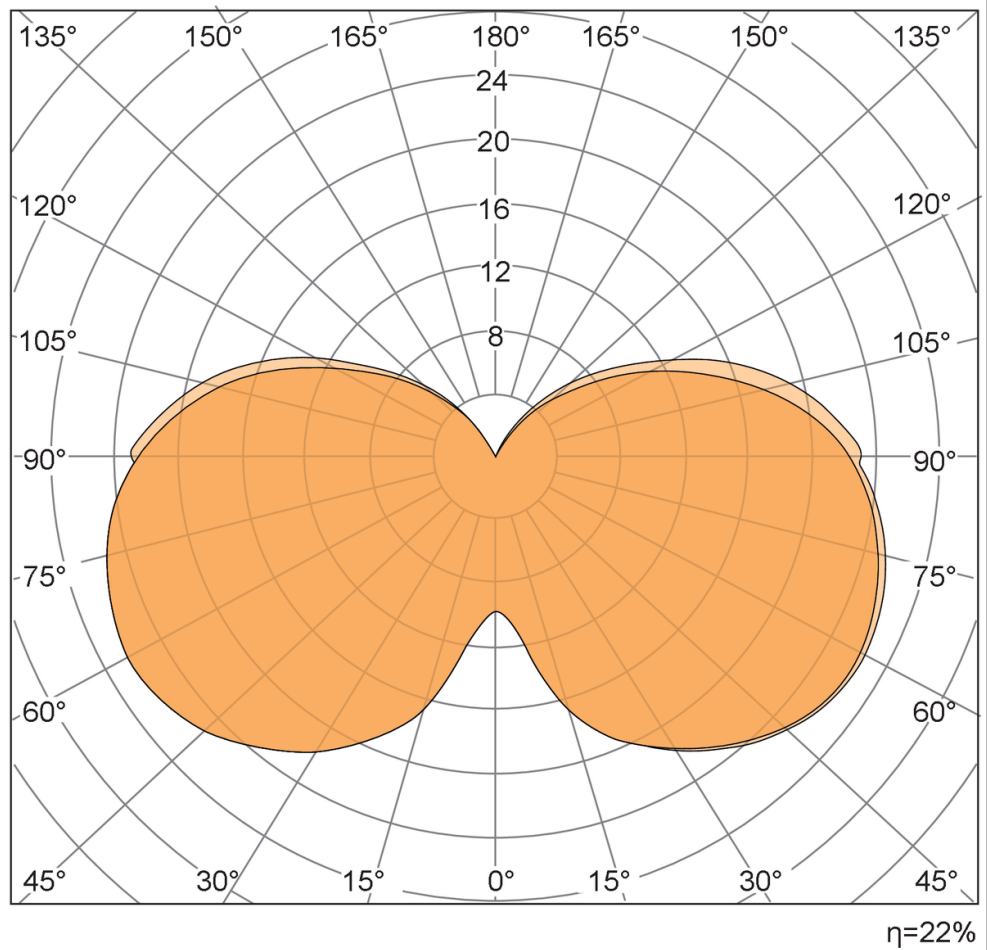

1-segment-signaallamp

LED-Lamp/IOL/Buzzer/Button

Vervuilinggraad	2
Toelatingen / testen	
MTTF [jaren]	212
Mechanische eigenschappen	
Gewicht [g]	169,5
Afmetingen [mm]	Ø 56 / L = 72,5
Materialen	behuizing: ABS; Lens: PC
Aanwijzen / bedienelementen	
Weergave	LED segment, rood / groen / geel / blauw / violet / Cyaan / wit
Bedienelementen	capacitieve drukknop
Akoestisch signaal	zoemer
Max. geluidsdruk [dB]	90
Toebehoren	
Toebehoren (optioneel)	basis montagevoet, E89060
	wand montagevoet, E89061
	montageadapter, E89063
	beugel met zijdelings gevoerde kabeluitgang, E89064
	montagebuis, E89065
	montagebuis, E89066
	montagebuis, E89067
	basis montagevoet, E89080
Opmerkingen	
Opmerkingen	Voor aanvullende informatie zie gebruikershandleiding.
Verpakkingseenheid	1 stuk
Elektrische aansluiting - stekker	
Connector: M12; codering: A	
IO-Link	
1	UB+
2	niet in gebruik
3	UB-
4	IO-Link
5	niet in gebruik
standaard modus	
1	IN1 rood
2	IN2 groen
3	GND
4	configureerbaar (zoemer / Capacitieve handsensor)
5	IN3 blauw

DV2131

1-segment-signaallamp

LED-Lamp/IOL/Buzzer/Button

Diagrammen en curves

licht intensiteit verdeelcurve

$\eta=20\%$

licht intensiteit verdeelcurve: rood

1000 lm

efficiëntie van de werking = 20%

DV2131

1-segment-signaallamp

LED-Lamp/IOL/Buzzer/Button

licht intensiteit verdeelcurve

licht intensiteit verdeelcurve: groen

1000 lm

efficiëntie van de werking = 22%

DV2131

1-segment-signaallamp

LED-Lamp/IOL/Buzzer/Button

licht intensiteit verdeelcurve

$\eta=20\%$

licht intensiteit verdeelcurve: blauw

1000 lm

efficiëntie van de werking = 20%