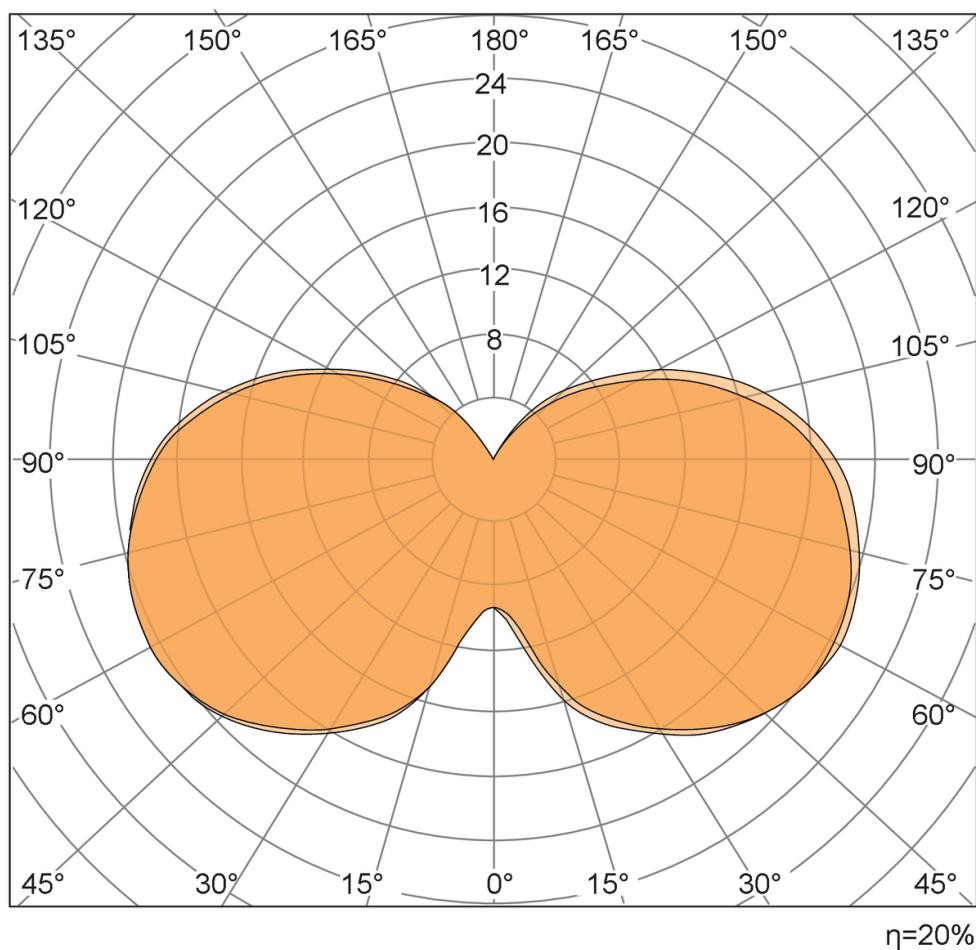

1-segment-signaallamp

LED-Lamp/IOL/Buzzer/Button

Vervuilinggraad	2
Toelatingen / testen	
MTTF [jaren]	212
Mechanische eigenschappen	
Gewicht [g]	169,5
Afmetingen [mm]	Ø 56 / L = 72,5
Materialen	behuizing: ABS; Lens: PC
Aanwijzen / bedienelementen	
Weergave	LED segment, rood / groen / geel / blauw / violet / Cyaan / wit
Bedienelementen	capacitieve drukknop
Akoestisch signaal	zoemer
Max. geluidsdruk [dB]	90
Toebehoren	
Toebehoren (optioneel)	basis montagevoet, E89060
	wand montagevoet, E89061
	montageadapter, E89063
	beugel met zijdelings gevoerde kabeluitgang, E89064
	montagebuis, E89065
	montagebuis, E89066
	montagebuis, E89067
	basis montagevoet, E89080
Opmerkingen	
Opmerkingen	Voor aanvullende informatie zie gebruikershandleiding.
Verpakkingseenheid	1 stuk
Elektrische aansluiting - stekker	
Connector: M12; codering: A	
IO-Link	
1	UB+
2	niet in gebruik
3	UB-
4	IO-Link
5	niet in gebruik
standaard modus	
1	IN1 rood
2	IN2 groen
3	GND
4	configureerbaar (zoemer / Capacitieve handsensor)
5	IN3 blauw

DV2131

1-segment-signaallamp

LED-Lamp/IOL/Buzzer/Button

Diagrammen en curves

licht intensiteit verdeelcurve

$\eta=20\%$

licht intensiteit verdeelcurve: rood

1000 lm

efficiëntie van de werking = 20%

DV2131

1-segment-signaallamp

LED-Lamp/IOL/Buzzer/Button

licht intensiteit verdeelcurve

licht intensiteit verdeelcurve: groen

1000 lm

efficiëntie van de werking = 22%

DV2131

1-segment-signaallamp

LED-Lamp/IOL/Buzzer/Button

licht intensiteit verdeelcurve

$\eta=20\%$

licht intensiteit verdeelcurve: blauw

1000 lm

efficiëntie van de werking = 20%