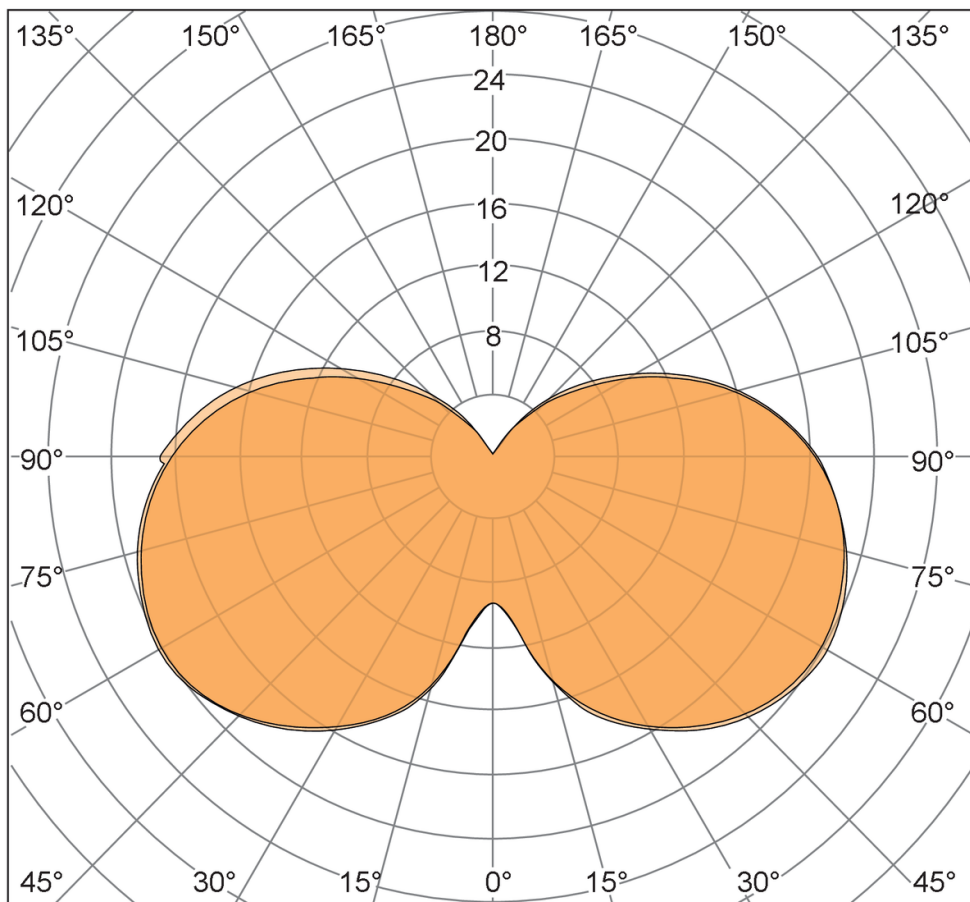

1-segment-signaallamp

LED-Lamp/IOL/Buzzer/Button

Vervuilinggraad	2
Toelatingen / testen	
MTTF [jaren]	212
Mechanische eigenschappen	
Gewicht [g]	169,5
Afmetingen [mm]	Ø 56 / L = 72,5
Materialen	behuizing: ABS; Lens: PC
Aanwijzen / bedienelementen	
Weergave	LED segment, rood / groen / geel / blauw / violet / Cyaan / wit
Bedienelementen	capacitieve drukknop
Akoestisch signaal	zoemer
Max. geluidsdruk [dB]	90
Toebehoren	
Toebehoren (optioneel)	basis montagevoet, E89060
	wand montagevoet, E89061
	montageadapter, E89063
	beugel met zijdelings gevoerde kabeluitgang, E89064
	montagebuis, E89065
	montagebuis, E89066
	montagebuis, E89067
	basis montagevoet, E89080
Opmerkingen	
Opmerkingen	Voor aanvullende informatie zie gebruikershandleiding.
Verpakkingseenheid	1 stuk
Elektrische aansluiting - stekker	
Connector: M12; codering: A	
IO-Link	
1	UB+
2	niet in gebruik
3	UB-
4	IO-Link
5	niet in gebruik
standaard modus	
1	IN1 rood
2	IN2 groen
3	GND
4	configureerbaar (zoemer / Capacitieve handsensor)
5	IN3 blauw

DV2131

1-segment-signaallamp

LED-Lamp/IOL/Buzzer/Button

Diagrammen en curves

licht intensiteit verdeelcurve

$\eta=20\%$

licht intensiteit verdeelcurve: rood

1000 lm

efficiëntie van de werking = 20%

DV2131

1-segment-signaallamp

LED-Lamp/IOL/Buzzer/Button

licht intensiteit verdeelcurve

licht intensiteit verdeelcurve: groen

1000 lm

efficiëntie van de werking = 22%