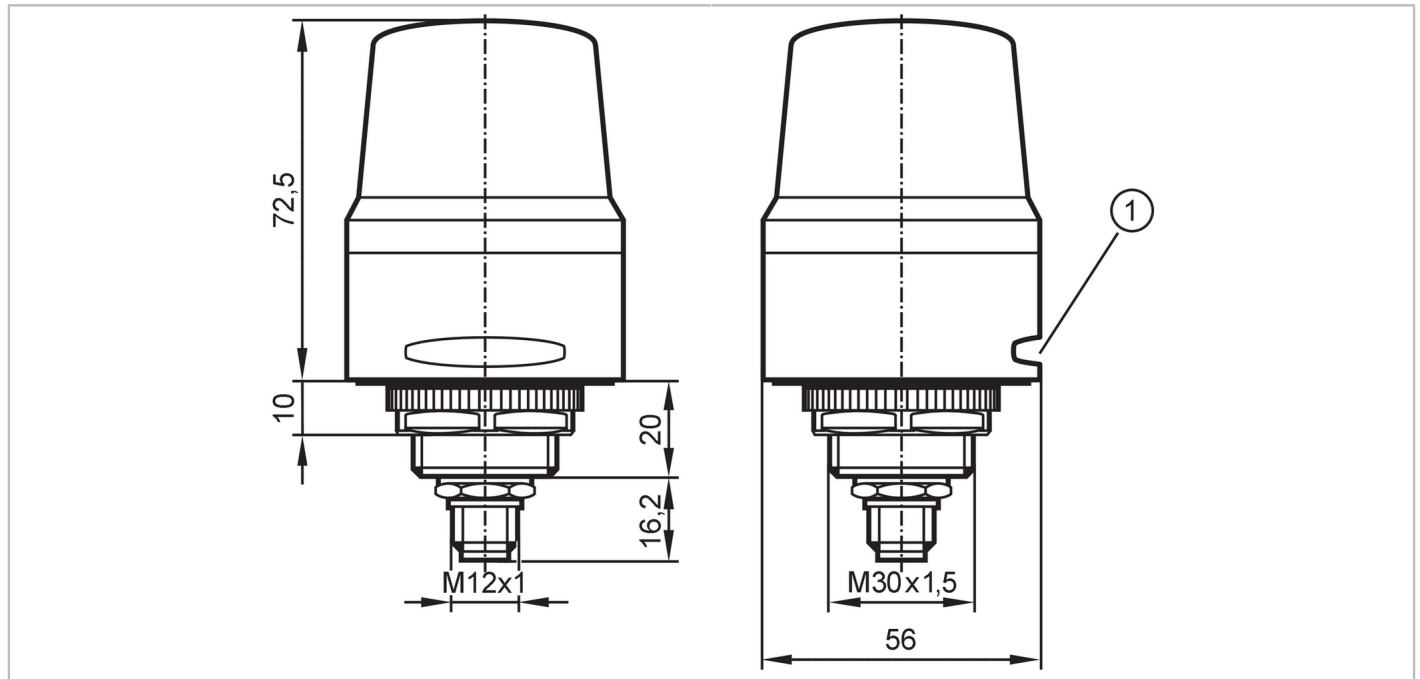

DV2131

1-segment-signaallamp

LED-Lamp/IOL/Buzzer/Button

Toepassingsgebied		
Applicatie	signalering van machinestatus	
Elektrische eigenschappen		
Voedingsspanning [V]	18...30 DC; (naar SELV/PELV ; "supply class 2" volgens cURus)	
Nominale spanning DC [V]	24	
Stroomopname [mA]	< 90	
Inschakelpeikstroom [mA]	400	
Inschakelpeikstroom tijdsduur [ms]	50	
Interfaces		
Communicatie interface	IO-Link	
Type overdracht	COM2 (38,4 kBaud)	
IO-Link revisie	1.1	
SDCI-Norm	IEC 61131-9	
SIO-Mode	ja	
Vereiste masterportklasse	A	
Min. procescyclustijd [ms]	8	
Ondersteunende DeviceIDs	Bedrijfsaard default	DeviceID 1176
Omgevingsvariabelen		
Omgevingstemperatuur [°C]	-25...50	
Opslagtemperatuur [°C]	-40...75	
Max. toelaatbare relatieve luchtvochtigheid [%]	90	
Max. hoogte boven NAP [m]	4000	
Beschermklasse	IP 65	

1-segment-signaallamp

LED-Lamp/IOL/Buzzer/Button

Vervuilinggraad	2
Toelatingen / testen	
MTTF [jaren]	212
Mechanische eigenschappen	
Gewicht [g]	169,5
Afmetingen [mm]	Ø 56 / L = 72,5
Materialen	behuizing: ABS; Lens: PC
Aanwijzen / bedienelementen	
Weergave	LED segment, rood / groen / geel / blauw / violet / Cyaan / wit
Bedienelementen	capacitieve drukknop
Akoestisch signaal	zoemer
Max. geluidsdruk [dB]	90
Toebehoren	
Toebehoren (optioneel)	basis montagevoet, E89060
	wand montagevoet, E89061
	montageadapter, E89063
	beugel met zijdelings gevoerde kabeluitgang, E89064
	montagebuis, E89065
	montagebuis, E89066
	montagebuis, E89067
	basis montagevoet, E89080
Opmerkingen	
Opmerkingen	Voor aanvullende informatie zie gebruikershandleiding.
Verpakkingseenheid	1 stuk
Elektrische aansluiting - stekker	
Connector: M12; codering: A	
IO-Link	
1	UB+
2	niet in gebruik
3	UB-
4	IO-Link
5	niet in gebruik
standaard modus	
1	IN1 rood
2	IN2 groen
3	GND
4	configureerbaar (zoemer / Capacitieve handsensor)
5	IN3 blauw