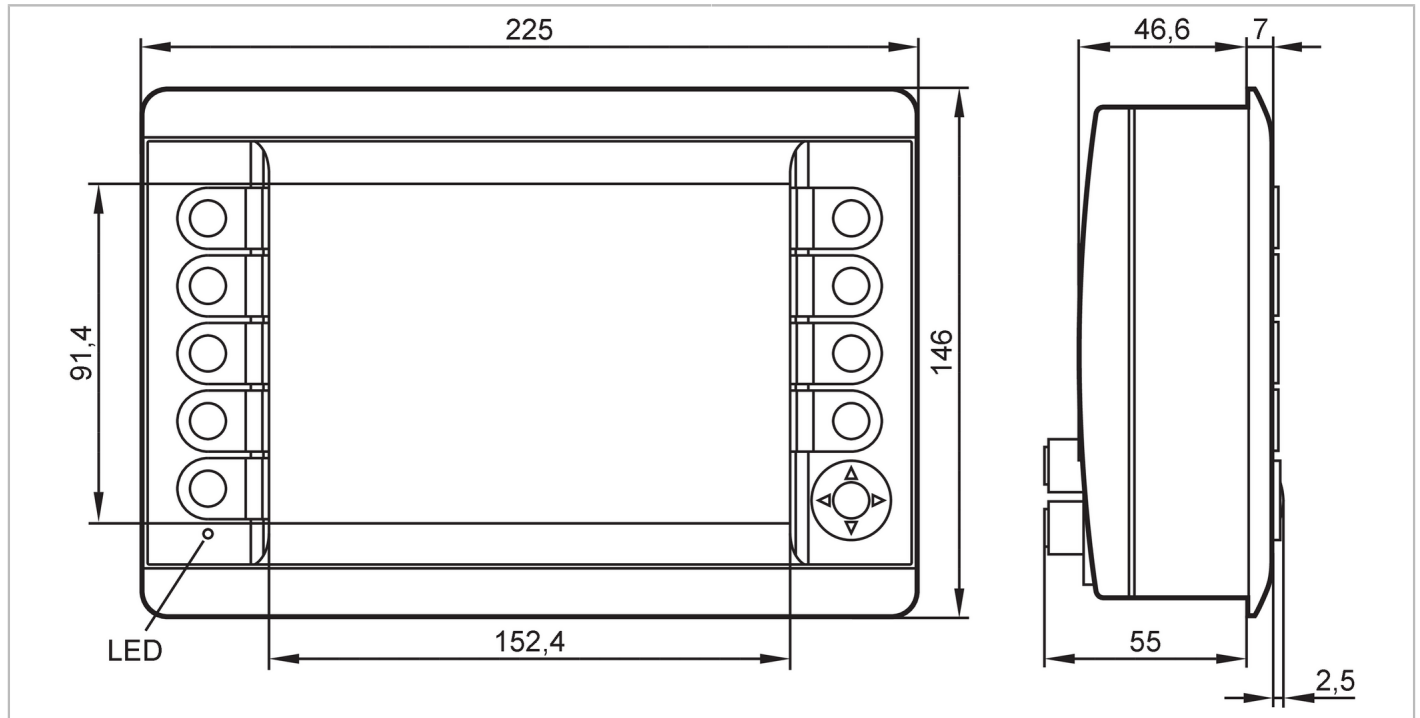

CR1082

Programmeerbaar grafisch display voor besturingen van mobiele machines

R360/PDM NG/DialogDisplay

Producteigenschappen

Bedienelementen	1	Touchscreen
	9	vrij programmeerbare funktiedrukknoppen met achtergrondbelichting
	1	kruisschakelaar met drukfunctie
Display type	Kleurendisplay	

Elektrische eigenschappen

Voedingsspanning	[V]	10...32 DC
Opgenomen vermogen	[W]	7,2

In- / uitgangen

Aantal in- en uitgangen	Aantal digitale ingangen: 1; Aantal analoge ingangen: 1; Aantal digitale uitgangen: 1

Ingangen

Aantal digitale ingangen	1
Aantal analoge ingangen	1
Analoge ingangsstroom	[mA] 0...20
Analogeingangsspanning	[V] 0...32

Uitgangen

Aantal digitale uitgangen	1

Software / programmering

PLC functionaliteit volgens IEC 61131-3	ja

Interfaces

Aantal CAN-interfaces	4
Aantal Ethernet-interfaces	1