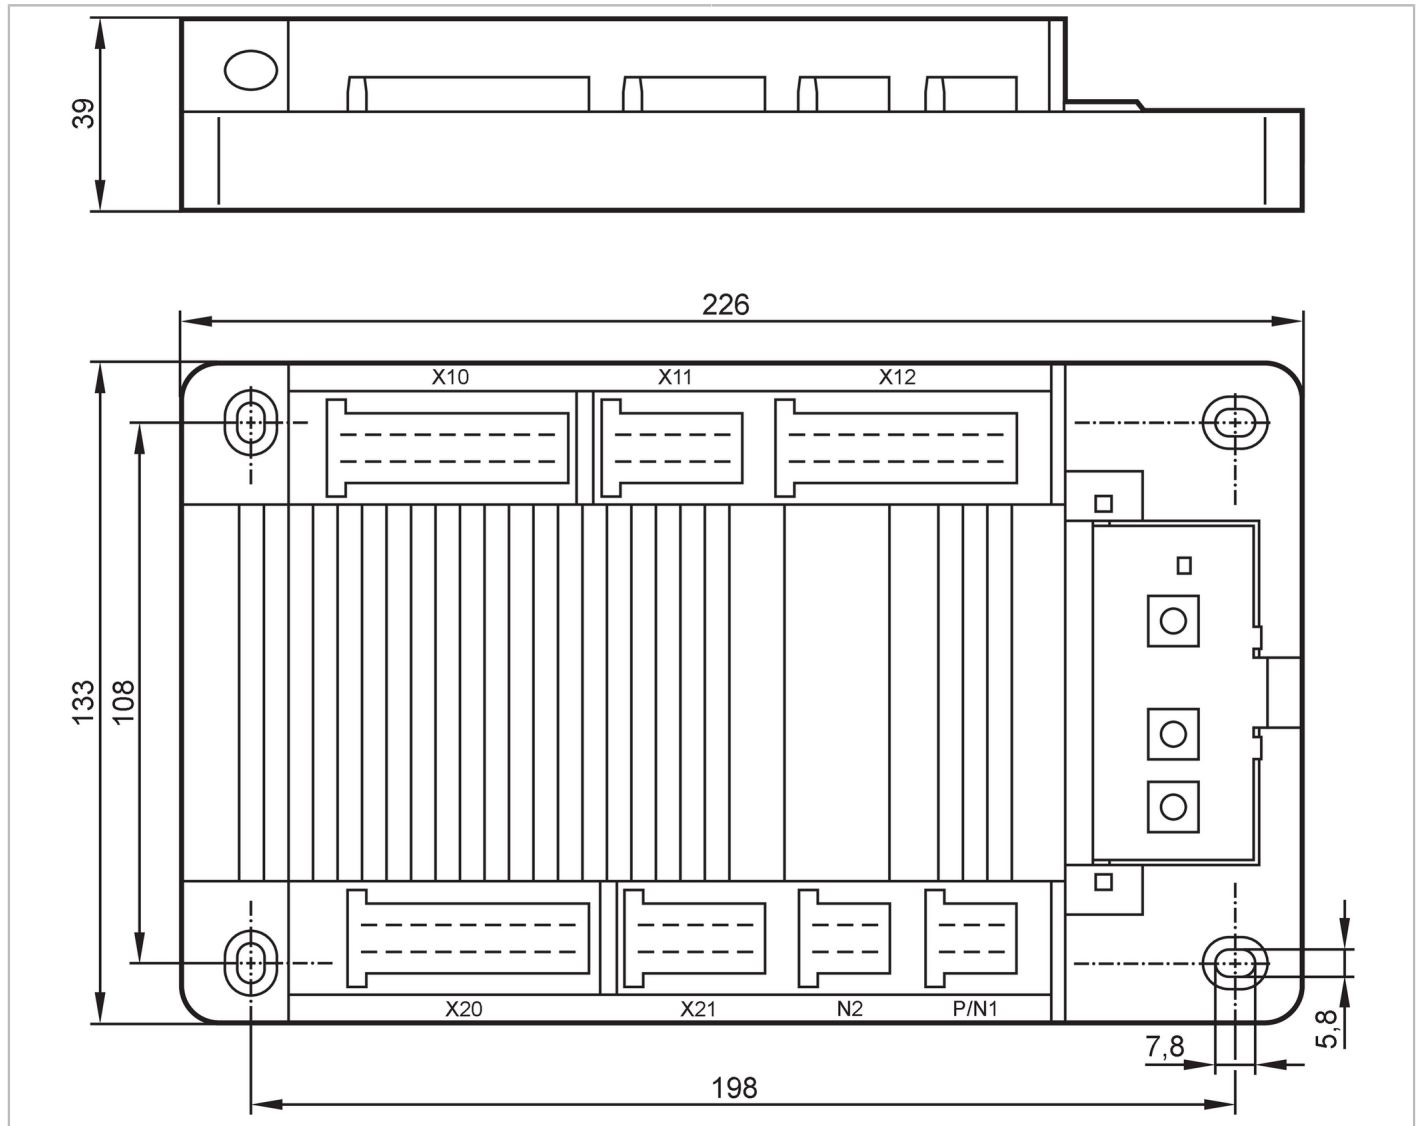

### Elektrische eigenschappen

Voedingsspanning [V] 10...32 DC