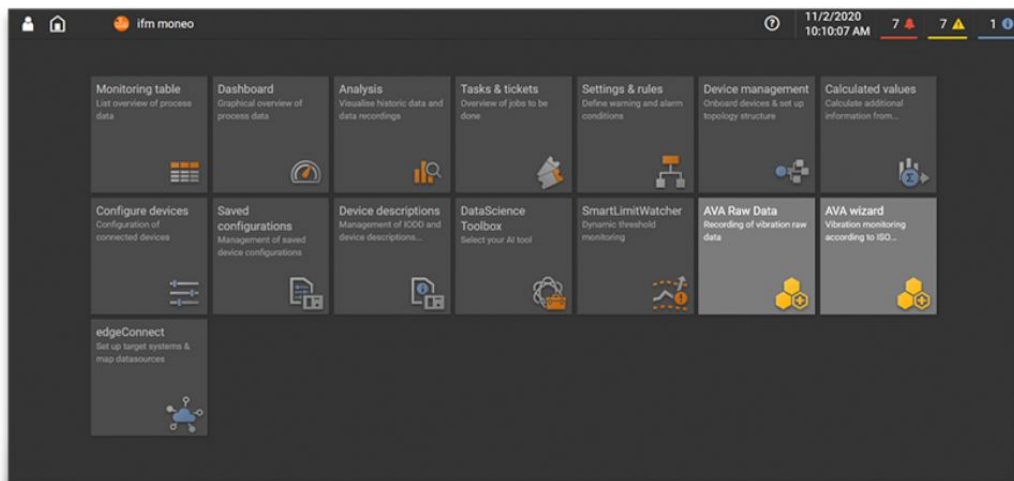

Licencia local (on-premises) para el complemento de análisis avanzado de vibraciones - AVA

moneo RTM-AVA raw data LIC

moneo | RTM AVA Toolbox

Campo de aplicación

Aplicación

moneo RTM add-on para la monitorización ampliada de vibraciones en máquinas e instalaciones

monitorización de condiciones mediante valores límite estandarizados y grabación de datos brutos

Configuración

selección de parámetros de máquinas para la supervisión de bombas, ventiladores y compresores

valores límite estandarizados según la norma DIN ISO

activación de la grabación de datos brutos en caso de daños mediante reglas basadas en límites

grabación adicional de datos brutos según los ajustes definidos por el usuario y basados en el tiempo