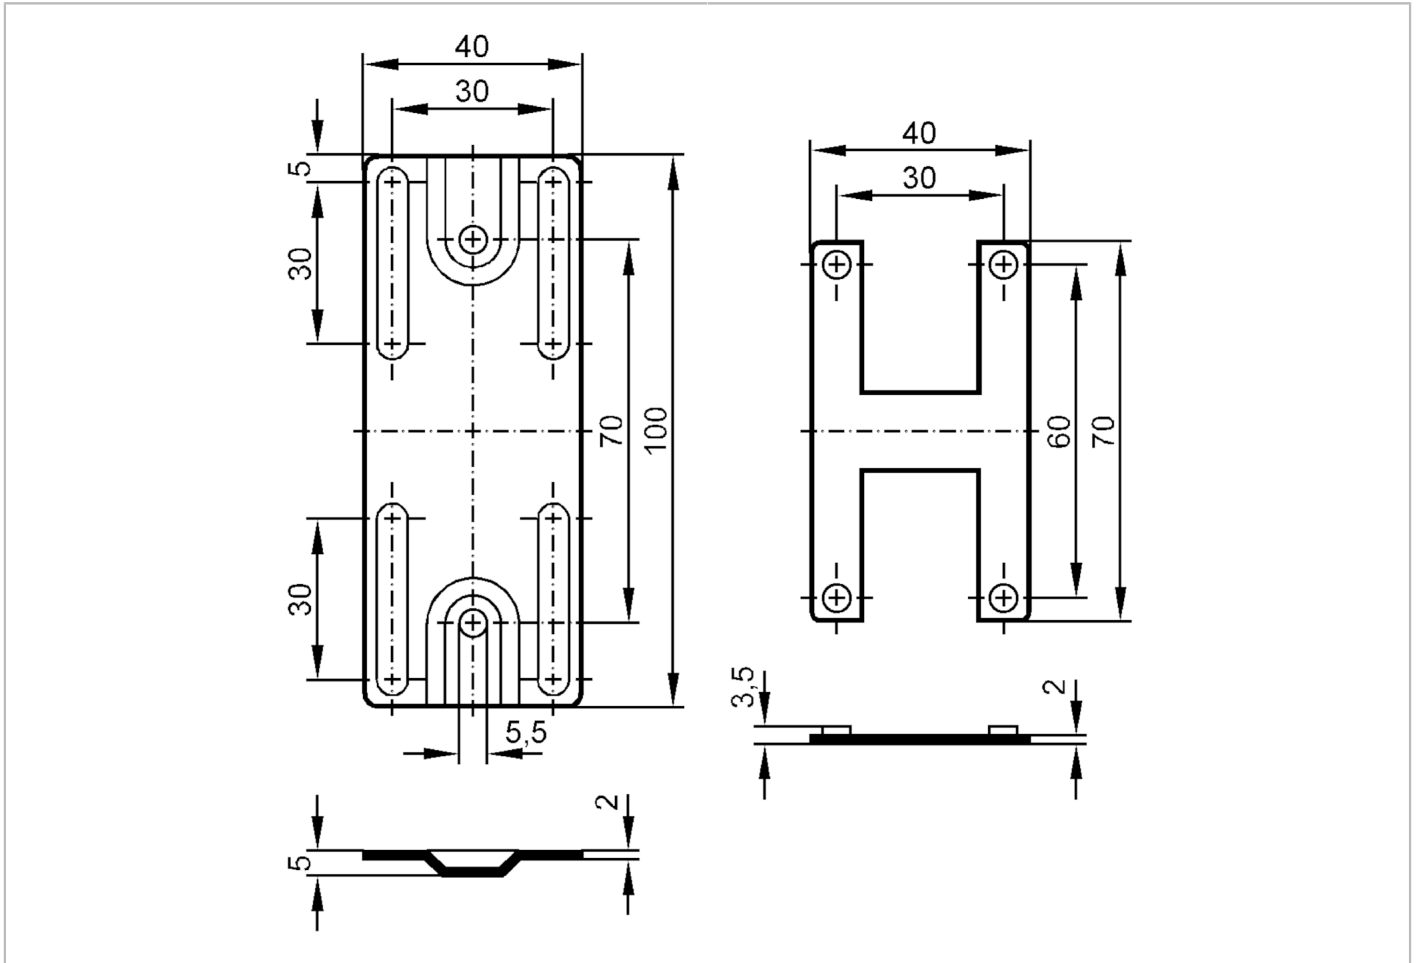

## Placa de montaje

MOUNTING PLATE IVE/KVE

### Datos mecánicos

Peso	[g]	39,6
Materiales		aluminio anodizado 10...20 µm
<b>Notas</b>		
Cantidad por pack		1 unid.