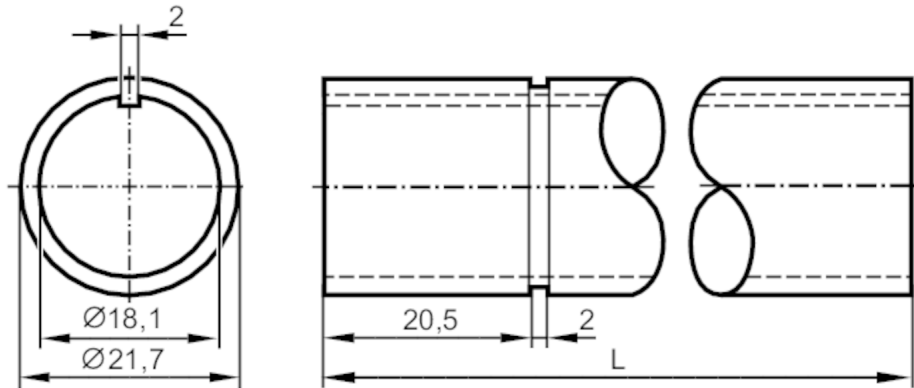

## 마운팅 튜브

LED-Tower/Pole/800mm

L: 800 mm

### 기계적 데이터

무게	[g]	244
크기	[mm]	$\varnothing 21,7$
재질		알루미늄 흑색
길이	[mm]	800