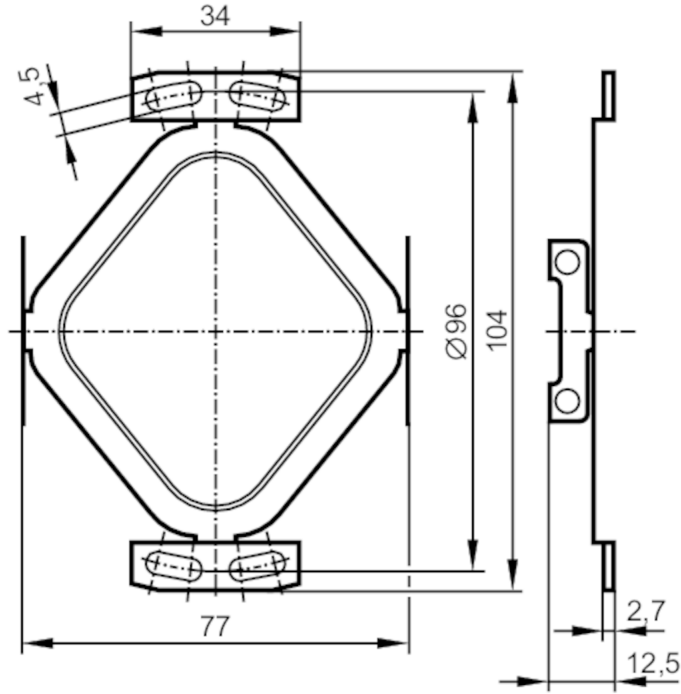

# E60203

엔코더용 고정된 커플링  
Stator coupling RP

단종제품

중단 날짜: 31.03.2016

## 기계적 데이터

무게	[g]	23,1
크기	[mm]	104 x 12,5 x 77
재질		금속
<b>비고</b>		
조언		단종제품
포장당		1 갯수

단종제품

중단 날짜: 31.03.2016