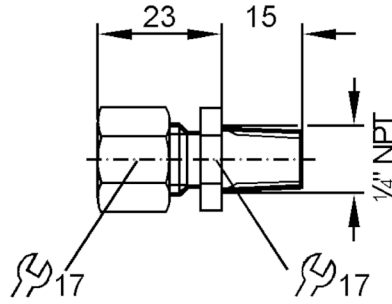

E30048

온도 센서를 교차링으로 조임.

SHNDRG-VERSHR D8 NPT

제품번호가 더 이상 유효하지 않음 - 보관 항목 (아카이브)

어플리케이션

정격압력 [bar] 50

기계적 데이터

재질 스텐레스 (1.4571/316Ti)

센서 접속 Ø 8 mm

비고

포장당 1 갯수

제품번호가 더 이상 유효하지 않음 - 보관 항목 (아카이브)