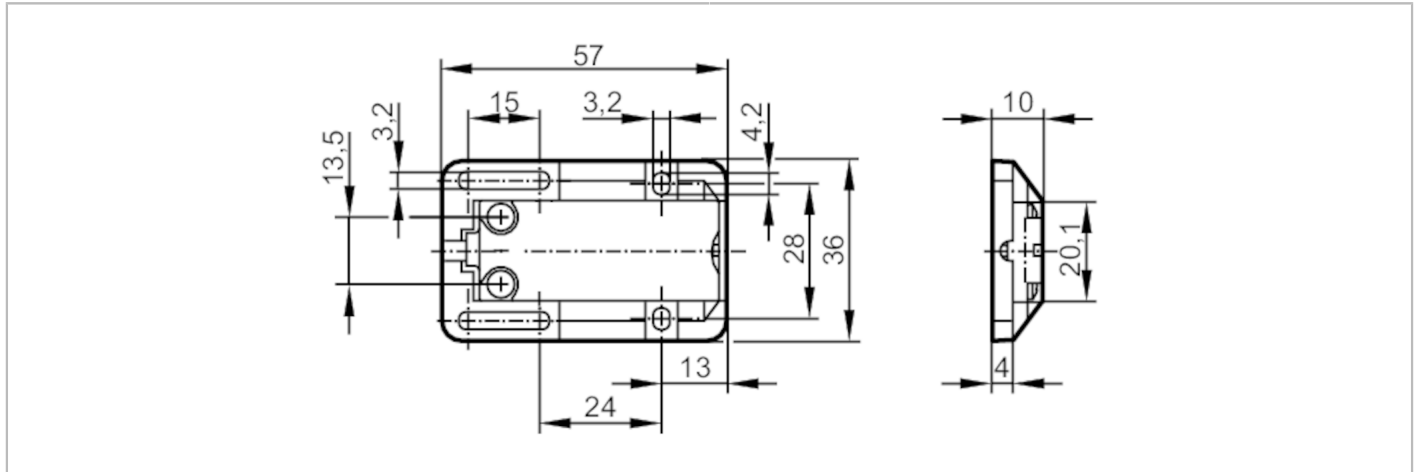

## 정전용량형 센서의 독립형 마운팅용 마운팅 어댑터

SURFACE MOUNT ACCESSORY FOR KQ

기계적 데이터	
무게	[g] 70,7
재질	어댑터: PBT; 삽입 슬리브관: 황동; 나사: 금속 아연 도금
조임 토크	[Nm] 0,5
비고	
비고	KW 와 KNQ 타입과 같은 동일한 장착구멍 위치
포장당	10 갯수