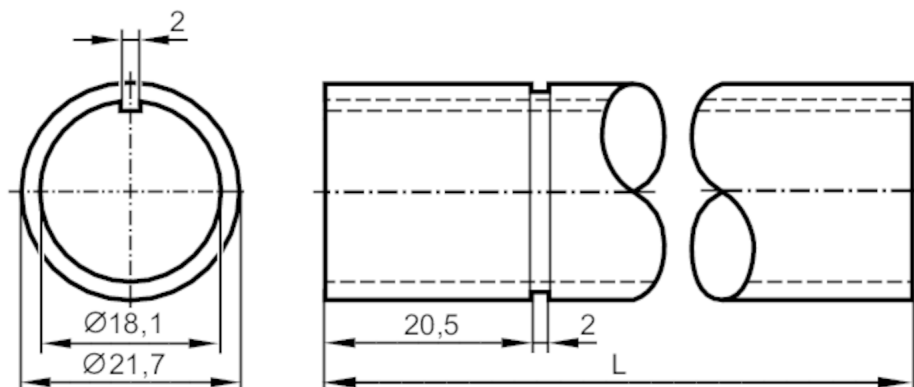

E89066

取付ロッド

LED-Tower/Pole/300mm

L: 300 mm

機械的仕様

重量	[g]	91.2
外形寸法	[mm]	Ø 21.7 / L = 300
材質		アルミニウム 黒
長さ L	[mm]	300

アクセサリ

アクセサリ (別売り)	取付用ベース; E89060
	壁面取付けブラケット; E89061
	取付けアダプター; E89063

備考

梱包数	1 個
-----	-----

特性図等

スタンド取付け

E89066

取付ロッド

LED-Tower/Pole/300mm

壁面に取付け