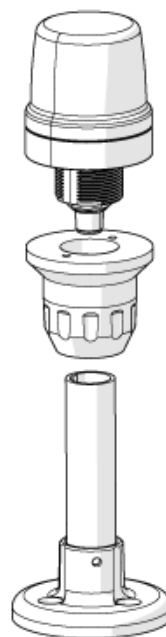

E89066

取付ロッド

LED-Tower/Pole/300mm

L: 300 mm

機械的仕様

重量	[g]	91.2
外形寸法	[mm]	Ø 21.7 / L = 300
材質		アルミニウム 黒
長さ L	[mm]	300

アクセサリ

アクセサリ (別売り)	取付用ベース; E89060
	壁面取付けブラケット; E89061
	取付けアダプター; E89063

備考

梱包数	1 個
-----	-----

特性図等

スタンド取付け

E89066

取付ロッド

LED-Tower/Pole/300mm

壁面に取付け