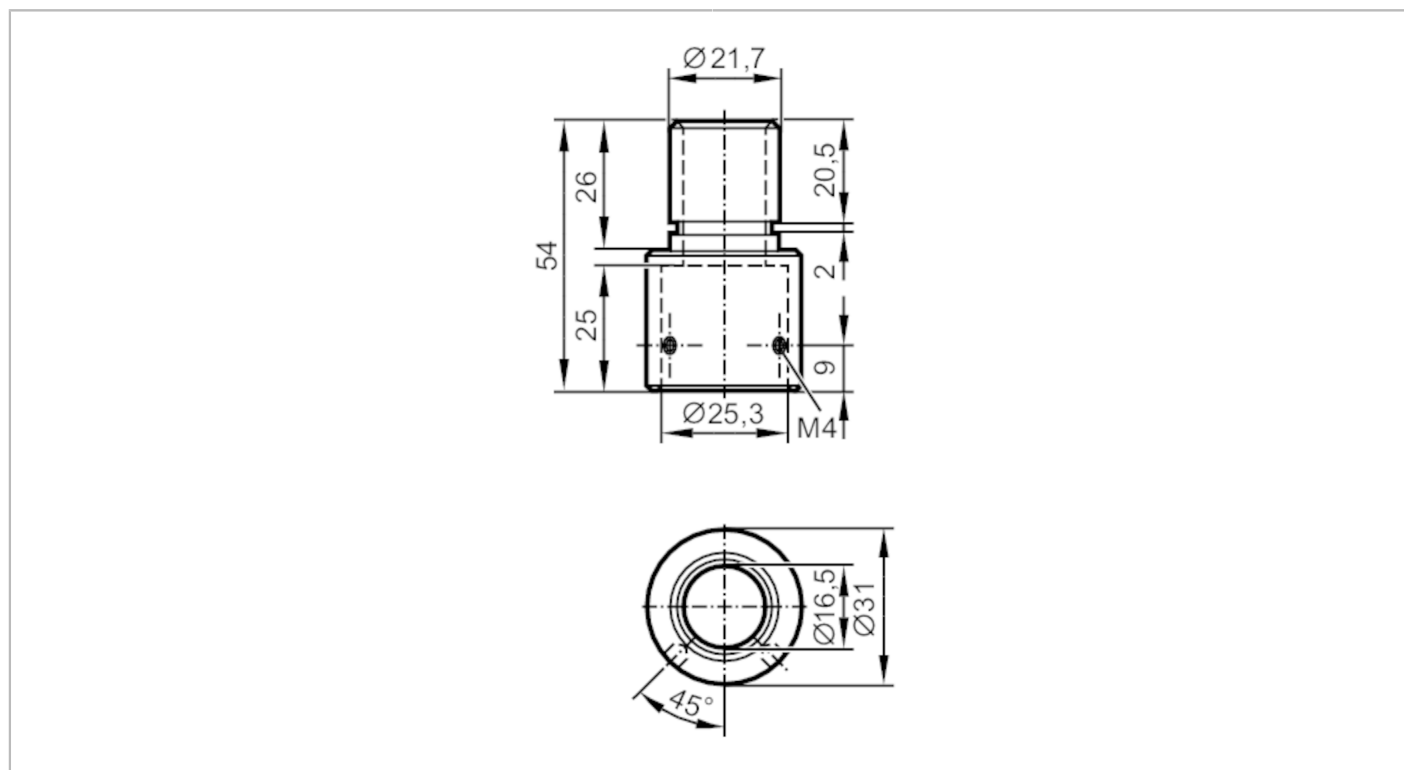

## 取付けアダプター

LED-Tower/Pole adapter 21,7 - 25 mm

アプリケーション	
仕様	互換取付アタッチメント $\varnothing 21,7 / \varnothing 25,3$
機械的仕様	
重量	[g] 32.7
外形寸法	[mm] $\varnothing 31 / L = 54$
内径	[mm] 25.3
外径	[mm] 21.7
材質	アルミニウム 黒
アクセサリ	
アクセサリ (別売り)	取付ロッド 100 mm, E89065
	取付ロッド 300 mm, E89066
	取付ロッド 800 mm, E89067
備考	
梱包数	1 個