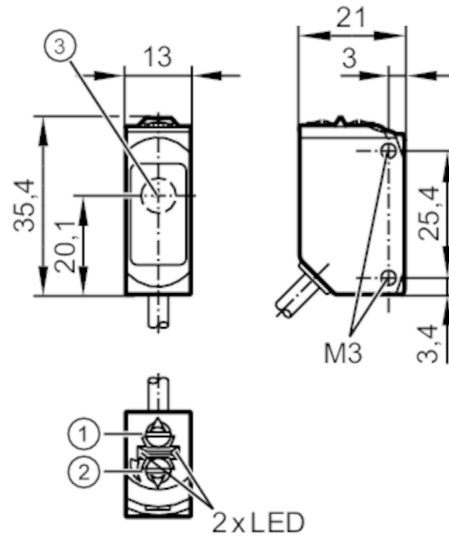

O6E201

Fotocellula a barriera ricevitore

O6E-FPKG/0,30m/US

- 1 Interruttore funzione dell'uscita
- 2 potenziometro sensibilità
- 3 ingresso luce

Caratteristiche del prodotto

Tipo di luce	luce rossa
Corpo	parallelepipedo
Dimensioni [mm]	35,4 x 13 x 21

Applicazione

Principio di funzionamento	Fotocellula a barriera
----------------------------	------------------------

Dati elettrici

Tensione di esercizio [V]	10...30 DC
Corrente assorbita [mA]	7; ((24 V))
Classe di isolamento	III
Protezione da inversione di polarità	si
Tipo di luce	luce rossa
Lunghezza d'onda [nm]	633

O6E201

Fotocellula a barriera ricevitore

O6E-FPKG/0,30m/US

Uscite		
Modello elettrico	PNP	
Funzione uscita	commutazione impulso luce/buio; (selezionabile)	
Max. caduta di tensione uscita di commutazione DC [V]	2,5	
Permanente capacità di corrente dell'uscita di commutazione DC [mA]	100	
Frequenza di commutazione DC [Hz]	1000	
Protezione da cortocircuito	si	
Tipo di protezione da cortocircuito	ad impulsi	
Campo di rilevamento		
Emettitore / Ricevitore	ricevitore	
Portata [m]	< 10	
Portata impostabile	si	
Condizioni ambientali		
Temperatura ambiente [°C]	-25...60	
Grado di protezione	IP 65; IP 67	
Test / Certificazioni		
EMC	EN 60947-5-2	
Certificazione UL	Numero di certificazione UL	E012
Dati meccanici		
Peso [g]	33,2	
Corpo	parallelepipedo	
Dimensioni [mm]	35,4 x 13 x 21	
Materiali	Corpo: ABS; PPSU; Guarnizione: EPDM	
Materiale lente	PMMA	
Orientamento lente	ottica laterale	
Coppia di serraggio [Nm]	0,5	
Elementi di indicazione e comando		
Indicazione	Stato di commutazione	1 x LED, giallo
	Funzionamento	1 x LED, verde
Osservazioni		
Osservazioni	Tensione di esercizio "supply classe 2" secondo cULus	
Quantità	1 pezzo	
Collegamento elettrico		
Cavo: 0,3 m, PUR; 3 x 0,25 mm ²		
Connettore: 1 x M12		

O6E201

Fotocellula a barriera ricevitore

O6E-FPKG/0,30m/US

Collegamento

diagrammi e curve

curva della capacità di riserva

x: Distanza [mm]

y: fattore della capacità di riserva