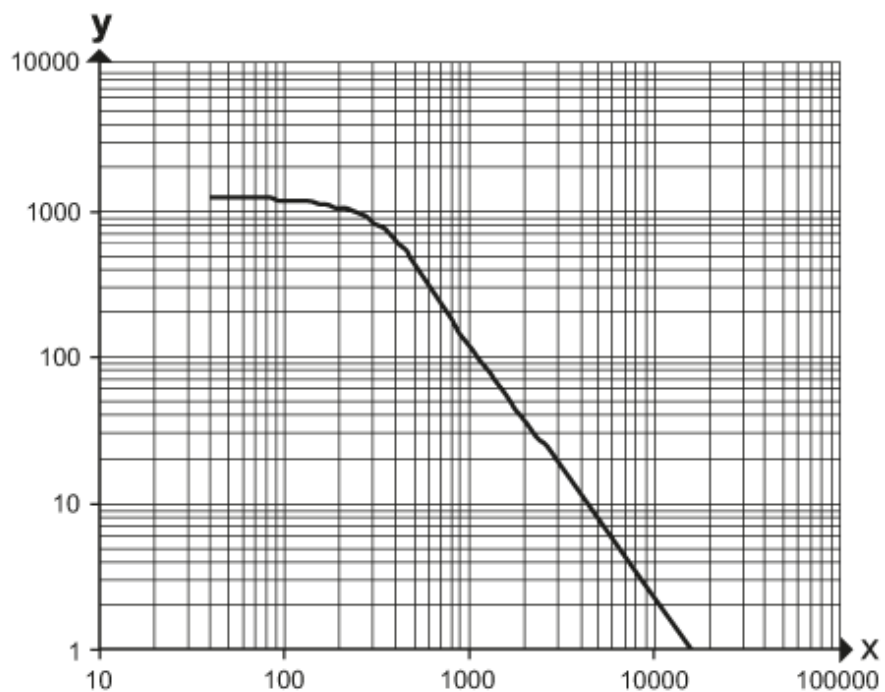

O6E201

Fotocellula a barriera ricevitore

O6E-FPKG/0,30m/US

- 1 Interruttore funzione dell'uscita
- 2 potenziometro sensibilità
- 3 ingresso luce

Caratteristiche del prodotto

Tipo di luce	luce rossa
Corpo	parallelepipedo
Dimensioni [mm]	35,4 x 13 x 21

O6E201

Fotocellula a barriera ricevitore

O6E-FPKG/0,30m/US

Collegamento

diagrammi e curve

curva della capacità di riserva

x: Distanza [mm]

y: fattore della capacità di riserva