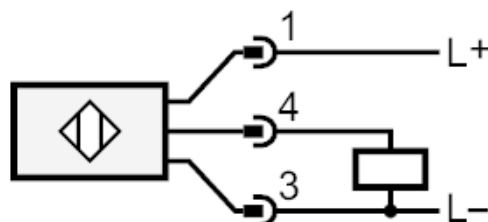

Applicazione

Principio di funzionamento	Fotocellula a barriera
----------------------------	------------------------

Dati elettrici

Tensione di esercizio [V]	10...30 DC
Corrente assorbita [mA]	7; ((24 V))
Classe di isolamento	III
Protezione da inversione di polarità	si
Tipo di luce	luce rossa
Lunghezza d'onda [nm]	633

O6E201

Fotocellula a barriera ricevitore

O6E-FPKG/0,30m/US

Collegamento

diagrammi e curve

curva della capacità di riserva

x: Distanza [mm]

y: fattore della capacità di riserva