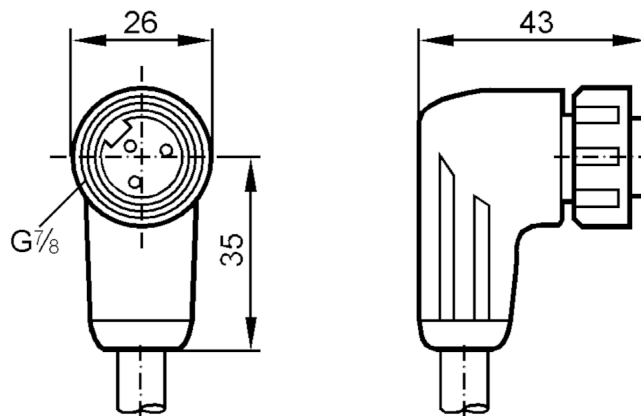

E70167

Cavo di collegamento con connettore femmina

ADOAB030PLS0002E03

Articolo non più disponibile - Scheda archivio

Articoli alternativi: E70168

Scegliendo un articolo alternativo tener conto dei dati tecnici eventualmente diversi!

Dati elettrici

Tensione di esercizio [V] < 250 AC

Condizioni ambientali

Temperatura ambiente [°C] -40...90

Grado di protezione IP 68

Dati meccanici

Dimensioni [mm] 43 x 26 x 35

Materiali TPU

Materiale corpo TPU

Materiale dado PA

Osservazioni

Quantità 1 pezzo

Collegamento elettrico

Cavo: 2 m, PVC, arancione, Ø 7,2 mm; 3 x 0,75 mm² (22 x Ø 0,2 mm)

Collegamento elettrico - Presa

Connettore: 1 x 7/8", ad angolo; Corpo: TPU; Fermo: PA