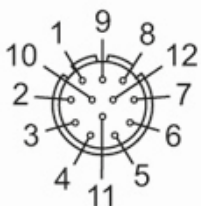

E10895

Cavo di collegamento con connettore femmina

ADOGK120MSS0005A

Articolo non più disponibile - Scheda archivio

Dati elettrici

Tensione di esercizio [V] 10...30 DC

Condizioni ambientali

Temperatura ambiente [°C] -25...90

Grado di protezione IP 65

Dati meccanici

Dimensioni [mm] 26 x 26 x 49

Materiali ottone nichelato

Materiale corpo ottone, nichelato

Materiale dado ottone, nichelato

Osservazioni

Quantità 1 pezzo

Collegamento elettrico

Cavo: 5 m, PUR; 12 x 1,0 mm² (128 x Ø 0,1 mm)

Collegamento elettrico - Presa

Connettore: 1 x M23, diritto; Corpo: ottone, nichelato; Fermo: ottone, nichelato

E10895

Cavo di collegamento con connettore femmina