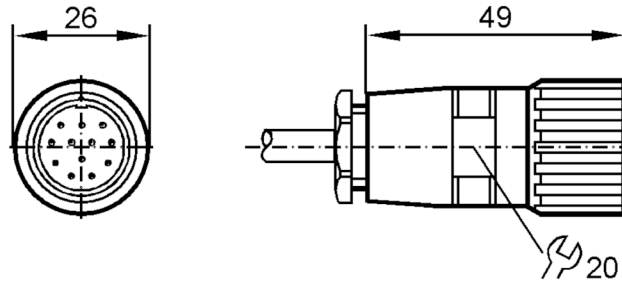

E10895

Cavo di collegamento con connettore femmina

ADOGK120MSS0005A

Articolo non più disponibile - Scheda archivio

Dati elettrici

Tensione di esercizio [V] 10...30 DC

Condizioni ambientali

Temperatura ambiente [°C] -25...90

Grado di protezione IP 65

Dati meccanici

Dimensioni [mm] 26 x 26 x 49

Materiali ottone nichelato

Materiale corpo ottone, nichelato

Materiale dado ottone, nichelato

Osservazioni

Quantità 1 pezzo

Collegamento elettrico

Cavo: 5 m, PUR; 12 x 1,0 mm² (128 x Ø 0,1 mm)

Collegamento elettrico - Presa

Connettore: 1 x M23, diritto; Corpo: ottone, nichelato; Fermo: ottone, nichelato

E10895

Cavo di collegamento con connettore femmina