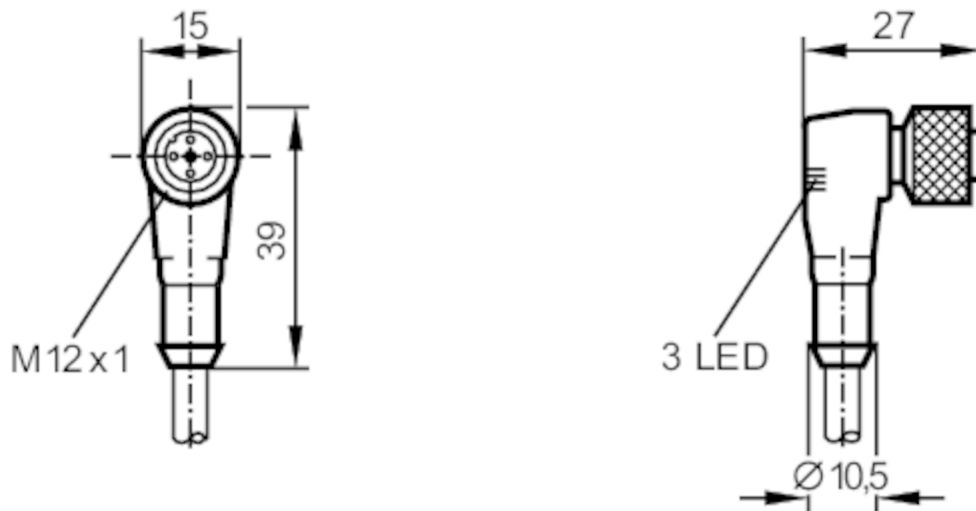

E10871

Cavo di collegamento con connettore femmina

ADOAH043MSS0010H04

Articolo non più disponibile - Scheda archivio

Applicazione

Particolarità senza alogeno

Dati elettrici

Tensione di esercizio [V] 10...30 DC

Uscite

Modello elettrico PNP

Condizioni ambientali

Temperatura ambiente [°C] -25...90

Grado di protezione IP 67

Dati meccanici

Dimensioni [mm] 27 x 15 x 39

Materiali TPU

Materiale corpo TPU

Materiale dado ottone, antiaderente

Elementi di indicazione e comando

Indicazione	Stato di commutazione	2 x LED, giallo
	Funzionamento	1 x LED, verde

Osservazioni

Quantità 1 pezzo

Collegamento elettrico

Cavo: 10 m, PUR, senza alogeno; irradiato; 4 x 0,34 mm² (19 x Ø 0,15 mm)

Collegamento elettrico - Presa

Connettore: 1 x M12, ad angolo; Corpo: TPU; Fermo: ottone, antiaderente

E10871

Cavo di collegamento con connettore femmina