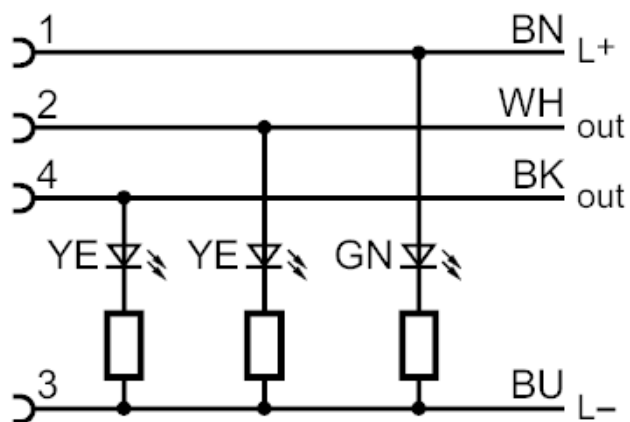

E10871

Cavo di collegamento con connettore femmina

ADOAH043MSS0010H04

Articolo non più disponibile - Scheda archivio

Applicazione

Particolarità senza alogeno

Dati elettrici

Tensione di esercizio [V] 10...30 DC

Materiale corpo TPU

Materiale dado ottone, antiaderente

Elementi di indicazione e comando

Indicazione	Stato di commutazione	2 x LED, giallo
	Funzionamento	1 x LED, verde

Osservazioni

Quantità 1 pezzo

Collegamento elettrico

Cavo: 10 m, PUR, senza alogeno; irradiato; 4 x 0,34 mm² (19 x Ø 0,15 mm)

Collegamento elettrico - Presa

Connettore: 1 x M12, ad angolo; Corpo: TPU; Fermo: ottone, antiaderente

E10871

Cavo di collegamento con connettore femmina

ADOAH043MSS0010H04

Collegamento

Colori dei fili conduttori :

BK =	nero
BN =	marrone
BU =	blu
WH =	bianco