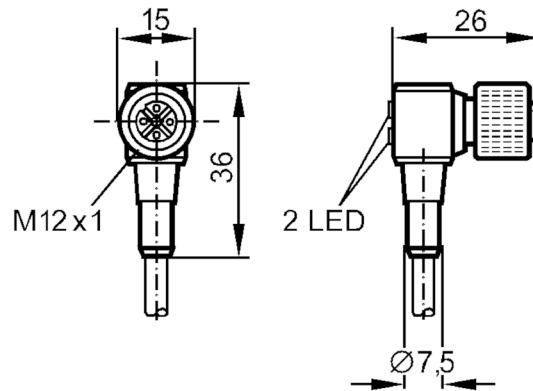

## Cavo di collegamento con connettore femmina

ADOAH042VAS0020A03

Articolo non più disponibile - Scheda archivio

### Dati meccanici

Dimensioni [mm] 36 x 15 x 26

Materiali PUR

Materiale corpo PUR

Materiale dado 1.4305 (acciaio inox / AISI 303)

### Collegamento elettrico

Cavo: 20 m, PUR / PVC, nero, Ø 4,5 mm; 3 x 0,34 mm<sup>2</sup> (182 x Ø 0,05 mm )

### Collegamento elettrico - Presa

Connettore: 1 x M12, ad angolo; Corpo: PUR; Fermo: 1.4305 (acciaio inox / AISI 303)