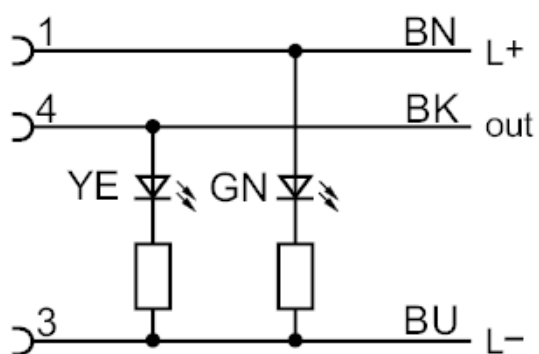

E10723

Cavo di collegamento con connettore femmina

ADOAH042VAS0020A03

Collegamento

Colori dei fili conduttori :

BK =   nero
BN =   marrone
BU =   blu