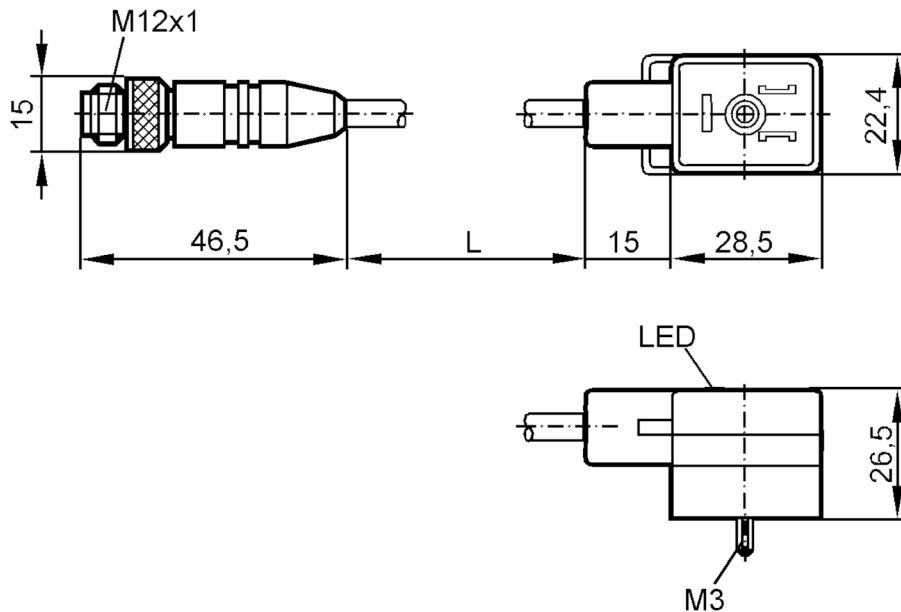

E70108

Джамперный кабель с разъемом для клапана

VVDAB031--S0005A03STGH030MSS

Артикул недоступен - архивная позиция

Электронные данные

Рабочее напряжение [V]	< 24 AC/DC
Защита от перенапряжения	да; (VDR)

Условия эксплуатации

Температура окружающей среды [°C]	-25...90
Степень защиты	IP 67

Механические данные

Размеры [mm]	15 x 15 x 46,5
Материал	TPU
Формованный материал корпуса	TPU
Материал накладной гайки	латунь, никелированн.

Примечания

Упаковочная величина	1 шт.
----------------------	-------

электрическое подключение - разъем

Разъем: 1 x M12, прямой; Литой корпус: TPU; Блокировка: латунь, никелированн.

E70108

Джамперный кабель с разъемом для клапана

VVDAB031--S0005A03STGH030MSS

электрическое подключение

Кабель: 5 m, PUR / PVC; 3 x 0,5 mm²

Соединение

электрическое подключение - Разъём

Разъем: 1 x клапан типа В DIN, угловой; Литой корпус: TPU; Блокировка: латунь, никелированн.