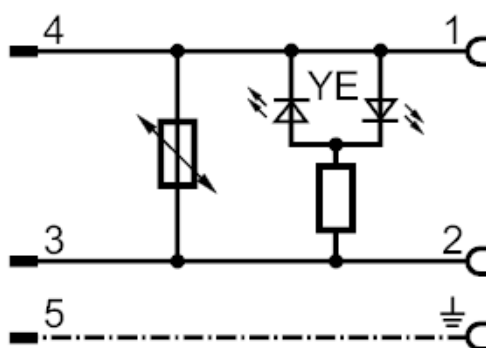

Примечания

Упаковочная величина	1 шт.
----------------------	-------

электрическое подключение - разъем

Разъем: 1 x M12, прямой; Литой корпус: TPU; Блокировка: латунь, никелированн.

E70108

Джамперный кабель с разъемом для клапана

VVDAB031--S0005A03STGH030MSS

электрическое подключение

Кабель: 5 m, PUR / PVC; 3 x 0,5 mm²

Соединение

электрическое подключение - Разъём

Разъем: 1 x клапан типа В DIN, угловой; Литой корпус: TPU; Блокировка: латунь, никелированн.