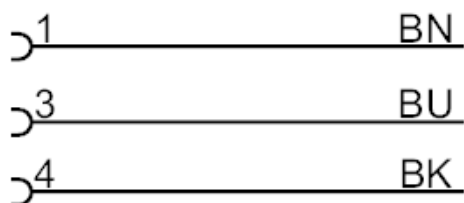

### Соединение

Цвета жил :

BK =            черный  
BN =            коричневый  
BU =            синий