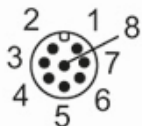

Električni priključak - namještanje postavki

Poveznik: M12; kodiranje: A

1:	način rada „visoki intenzitet svjetlosti”
2:	boja 2
3:	GND
4:	Segment rasvjete LED 1
5:	Segment rasvjete LED 2
6:	Segment rasvjete LED 3
7:	Segment rasvjete LED 4
8:	gumbi za deaktivaciju