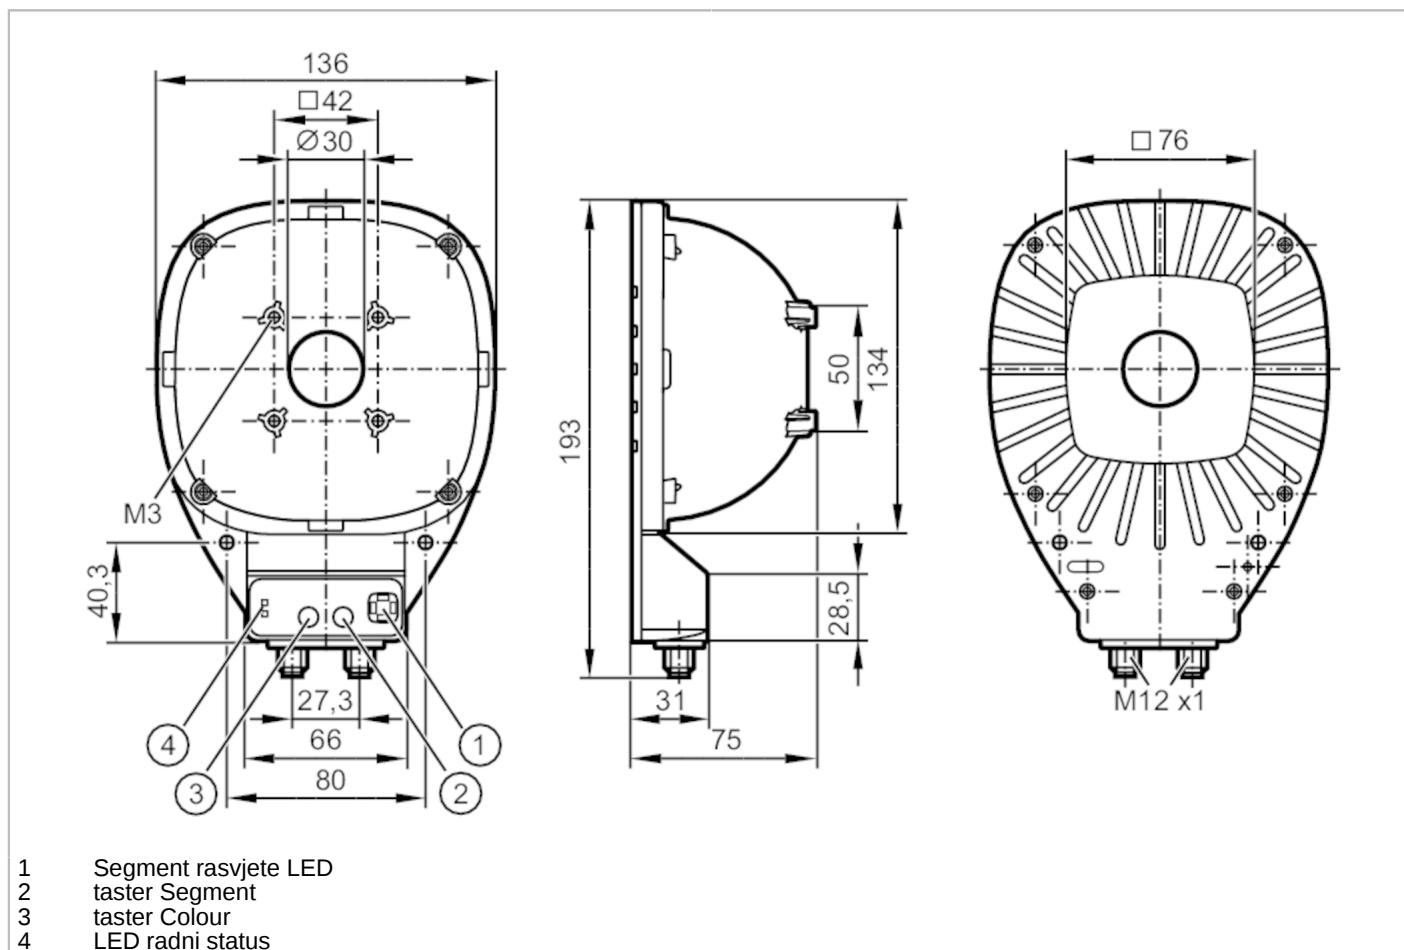

O2D931

Vanjsko osvjetljenje

Dome Light 80 CY RD/ US

Značajke proizvoda

Vrsta svjetla crvena lampica; cyan svjetlo

Primjena

Osvijetljeno polje [mm] 80 x 80
Dizajn Kupola
Način rada normalni intenzitet svjetlosti (moguć neprekidni rad); visoki intenzitet svjetlosti (impulsni)

Električni podaci

Radni napon [V] 24 DC
Potrošnja struje [mA] vrsta rada "permanentni rad": 375; način rada „visoki intenzitet svjetlosti“: 2130
Zaštitna klasa III; (PELV)
Vrsta svjetla crvena lampica; cyan svjetlo

Ulazi/izlazi

Broj ulaza i izlaza Broj digitalnih ulaza: 1

Ulazi

Okidač 24 V PNP/NPN; vanjski
Broj digitalnih ulaza 1

Radni uvjeti

Temperatura okoline [°C] -10...40