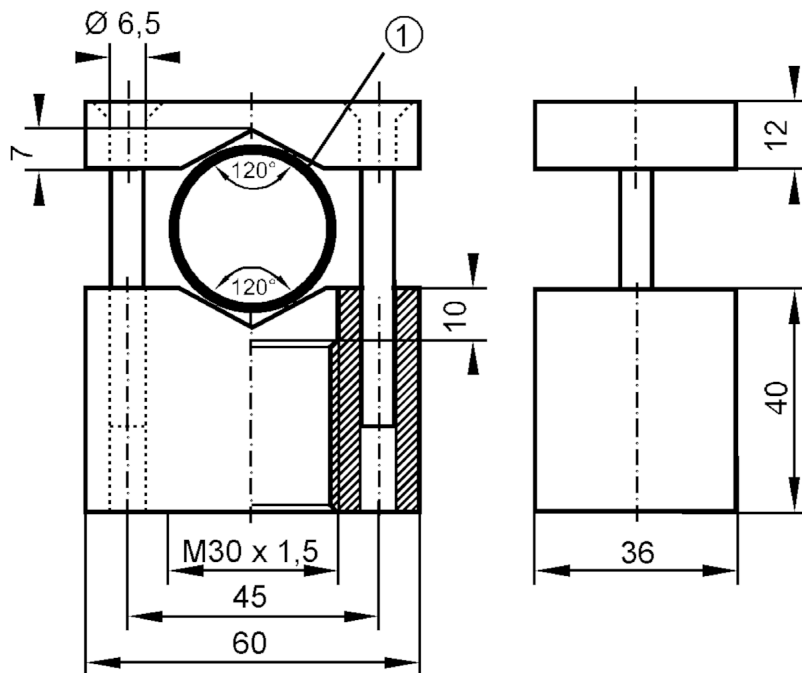

E19500

安裝卡箍

停產產品 - 存檔登錄

替代產品: E11037

請注意: 如果選擇替代產品和附件, 其技術參數可能有所不同。

1 應用於管道 1/4"…1"

機械技術數據

材質

POM

注釋

包裝單位

1 件數