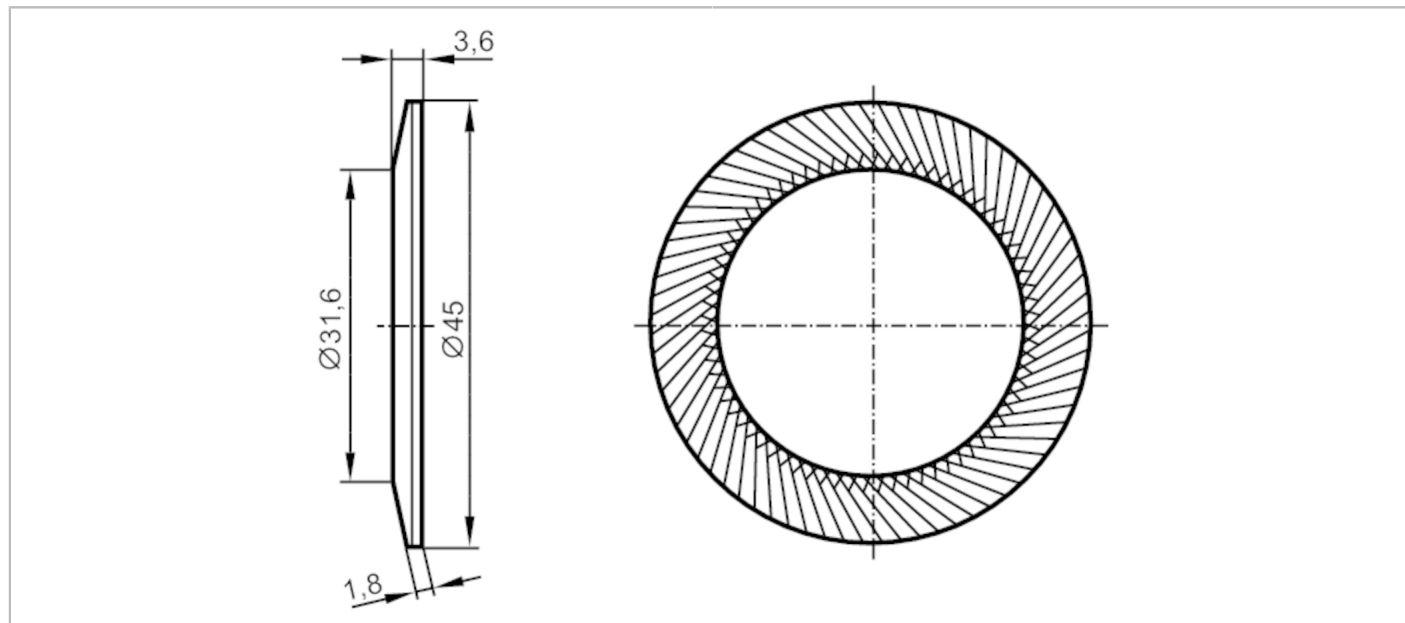

# E12414

## 鋸齒形墊圈

LOCK WASHER M30 COATED (2 pcs)

應用	
特殊的性能	防黏性的
機械技術數據	
重量 [g]	20
內徑 [mm]	31.6
外徑 [mm]	45
材質	鋼 防黏性的
注釋	
包裝單位	2 件數