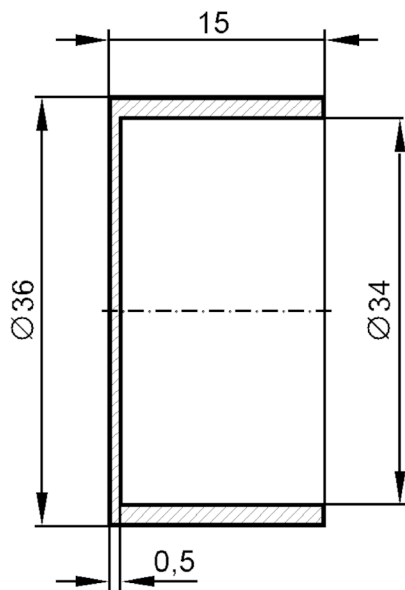

E10241

保護蓋

PROTECTIVE COVER D34MM PTFE

停產產品 - 存檔登錄

機械技術數據

內徑 [mm]

34

材質

PTFE

注釋

包裝單位

1 件數