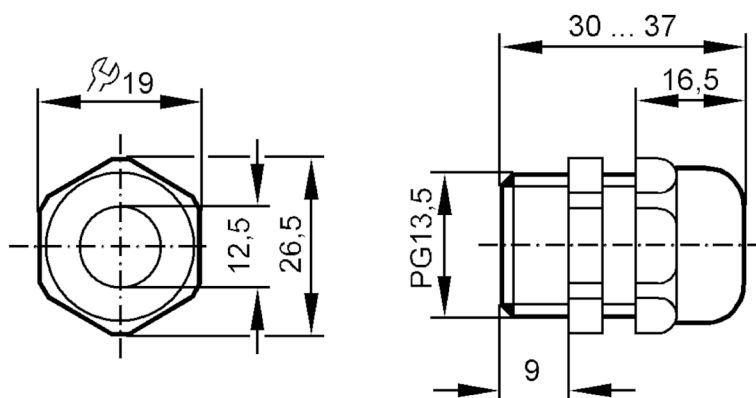

E10070

電纜插接式接頭

Kabelverschr/PG13,5/Skintop

停產產品 - 存檔登錄

機械技術數據

| | | |
|----|-----|-------|
| 重量 | [g] | 22.68 |
|----|-----|-------|

| | | |
|----|--|----|
| 材質 | | PC |
|----|--|----|

注釋

| | | |
|------|--|------|
| 包裝單位 | | 1 件數 |
|------|--|------|