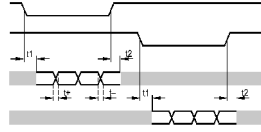

RN-1024-G24/N1A

Δοκιμές / εγκρίσεις		
Αντοχή σε κρούσεις		100 g (6 ms)
Αντοχή σε δονήσεις		10 g (55...2000 Hz)
Μηχανικά δεδομένα		
Διαστάσεις	[mm]	Ø 58 / L = 61
Υλικό κατασκευής		Αλουμίνιο
Μεγ. περιστροφή, μηχανική	[U/min]	10000
Μεγ. ροπή εκκίνησης	[Nm]	1
Θερμοκρασία αναφοράς ροπής	[°C]	20
Σχεδίαση άξονα		συμπαγή άξονα
Διάμετρος άξονα	[mm]	6
Υλικό άξονα		χάλυβας (1.4104)
Μέγ. φορτίο άξονα αξονικά (στο άκρο του άξονα)	[N]	10
Μέγ. φορτίο άξονα ακτινικά (στο άκρο του άξονα)	[N]	20

Ηλεκτρική συνδεσμολογία

Καλώδιο: 1 m, PUR; Μέγιστο μήκος καλωδίου: 100 m; Ακτινικά

Καφέ	10...30V
κίτρινο/καφέ	10...30V Αισθητήρας
Λευκό	0V
λευκό/κίτρινο	0V Αισθητήρας
Πράσινο	Αποδέσμευση A ανεστραμμένο 5...30V
Κίτρινο	Αποδέσμευση B ανεστραμμένο 5...30V
λευκό/γκρι	Bit 10 (MSB) ανεστραμμένο
καφέ/πράσινο	Bit 10 (MSB)
λευκό/πράσινο	Bit 9
κόκκινο/μπλε	Bit 8
γκρι/ροζ	Bit 7
Μωβ	Bit 6
μαύρο	Bit 5
Κόκκινο	Bit 4
Μπλε	Bit 3
Ροζ	Bit 2
Γκρι	Bit 1
Θωράκιση	Περίβλημα

RN6043

Απόλυτος μονόστροφος κωδικοποιητής με άξονα

RN-1024-G24/N1A

διαγράμματα και γραφήματα

Διάγραμμα παλμών

Αποδέσμευση A ανεστραμμένο

Αποδέσμευση B ανεστραμμένο

ίχνη 3...10