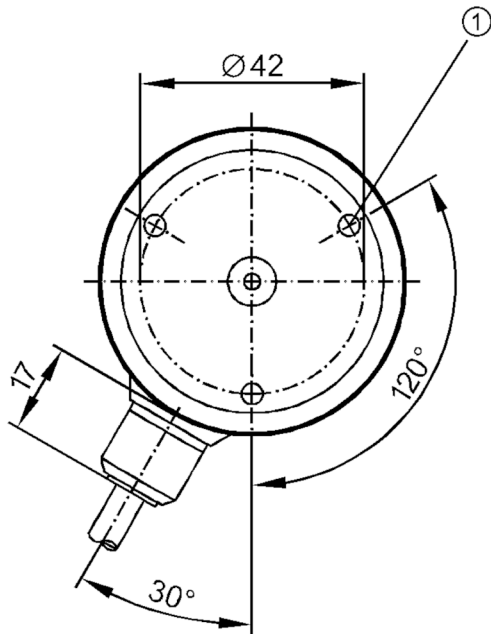

RN6043

Απόλυτος μονόστροφος κωδικοποιητής με άξονα

RN-1024-G24/N1A

Ο κωδικός δεν είναι πλέον διαθέσιμος - Καταχώριση αρχείου

1 M4 Βάθος 5 mm

Ηλεκτρικά δεδομένα

Τάση λειτουργίας [V]	10...30 DC
Κατανάλωση ρεύματος [mA]	< 150
Μεγ. περιστροφή ηλεκτρικά [U/min]	6000

Έξοδοι

Ηλεκτρική σχεδίαση	HTL
Μέγιστο ρεύμα ανά έξοδο [mA]	20
Είδος προστασίας βραχυκυκλώματος	< 60 s
Τρόπος κωδικοποίησης	Κώδικας Gray; (αυξανόμενες τιμές κώδικα με δεξιόστροφη περιστροφή (κοιτώντας τον άξονα))

Εύρος μέτρησης / παραμετροποίησης

Ανάλυση	1024 ανάλυση; 1024 βήματα; 10 Bit
---------	-----------------------------------

Διασυνδέσεις

Διασύνδεση επικοινωνίας	παράλληλη
-------------------------	-----------

RN-1024-G24/N1A

Δοκιμές / εγκρίσεις		
Αντοχή σε κρούσεις		100 g (6 ms)
Αντοχή σε δονήσεις		10 g (55...2000 Hz)
Μηχανικά δεδομένα		
Διαστάσεις	[mm]	Ø 58 / L = 61
Υλικό κατασκευής		Αλουμίνιο
Μεγ. περιστροφή, μηχανική	[U/min]	10000
Μεγ. ροπή εκκίνησης	[Nm]	1
Θερμοκρασία αναφοράς ροπής	[°C]	20
Σχεδίαση άξονα		συμπαγή άξονα
Διάμετρος άξονα	[mm]	6
Υλικό άξονα		χάλυβας (1.4104)
Μέγ. φορτίο άξονα αξονικά (στο άκρο του άξονα)	[N]	10
Μέγ. φορτίο άξονα ακτινικά (στο άκρο του άξονα)	[N]	20