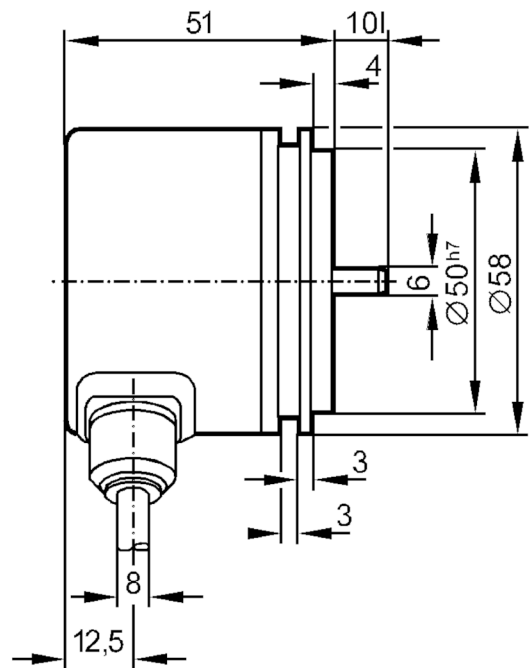

RN6043

Απόλυτος μονόστροφος κωδικοποιητής με άξονα

RN-1024-G24/N1A

Ο κωδικός δεν είναι πλέον διαθέσιμος - Καταχώριση αρχείου

1 M4 Βάθος 5 mm

Ηλεκτρικά δεδομένα

Τάση λειτουργίας [V]	10...30 DC
Κατανάλωση ρεύματος [mA]	< 150
Μεγ. περιστροφή ηλεκτρικά [U/min]	6000

Έξοδοι

Ηλεκτρική σχεδίαση	HTL
Μέγιστο ρεύμα ανά έξοδο [mA]	20
Είδος προστασίας βραχυκυκλώματος	< 60 s
Τρόπος κωδικοποίησης	Κώδικας Gray; (αυξανόμενες τιμές κώδικα με δεξιόστροφη περιστροφή (κοιτώντας τον άξονα))

Εύρος μέτρησης / παραμετροποίησης

Ανάλυση	1024 ανάλυση; 1024 βήματα; 10 Bit
---------	-----------------------------------

Διασυνδέσεις

Διασύνδεση επικοινωνίας	παράλληλη
-------------------------	-----------

RN-1024-G24/N1A

Δοκιμές / εγκρίσεις		
Αντοχή σε κρούσεις		100 g (6 ms)
Αντοχή σε δονήσεις		10 g (55...2000 Hz)
Μηχανικά δεδομένα		
Διαστάσεις	[mm]	Ø 58 / L = 61
Υλικό κατασκευής		Αλουμίνιο
Μεγ. περιστροφή, μηχανική	[U/min]	10000
Μεγ. ροπή εκκίνησης	[Nm]	1
Θερμοκρασία αναφοράς ροπής	[°C]	20
Σχεδίαση άξονα		συμπαγή άξονα
Διάμετρος άξονα	[mm]	6
Υλικό άξονα		χάλυβας (1.4104)
Μέγ. φορτίο άξονα αξονικά (στο άκρο του άξονα)	[N]	10
Μέγ. φορτίο άξονα ακτινικά (στο άκρο του άξονα)	[N]	20