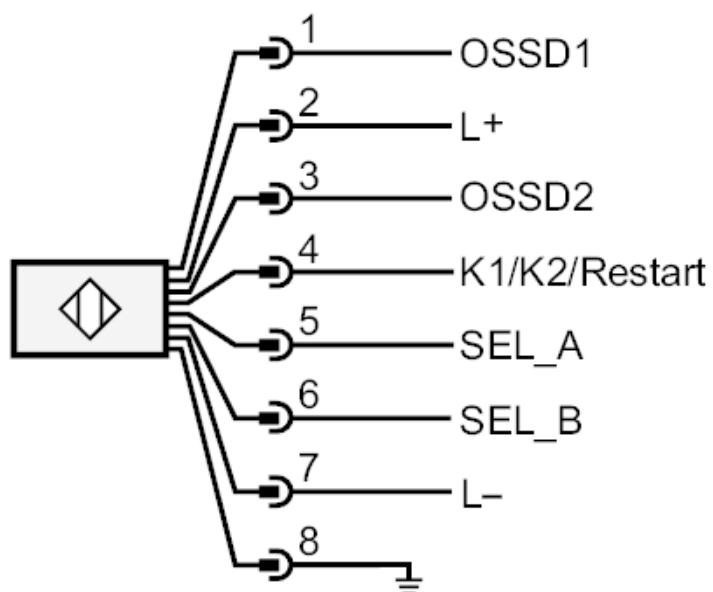

OY263S

Οπτική κουρτίνα ασφαλείας

OYA0460-40-4-20-P-1

Σύνδεση

Ηλεκτρική συνδεσμολογία - πομπός

Κονέκτορας: 1 x M12