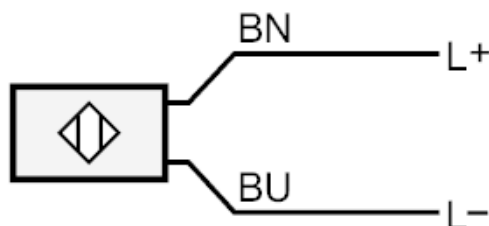

Πομπός φωτοκυττάρου πομπού - δέκτη

OTS-00KG/6M

Εύρος μέτρησης		
Πομπός / δέκτης		πομπός
Απόσταση ανίχνευσης	[m]	< 10
Εμβέλεια ρυθμιζόμενη		Όχι
Μεγ. διάμετρος φωτεινού στίγματος	[mm]	524
Διαστάσεις στίγματος αναφέρονται σε		στη μέγιστη εμβέλεια
Συνθήκες περιβάλλοντος		
Θερμοκρασία περιβάλλοντος	[°C]	-25...60
Βαθμός προστασίας		IP 67
Δοκιμές / εγκρίσεις		
ΗΜΣ		EN 60947-5-2
MTTF	[χρόνια]	1862
Μηχανικά δεδομένα		
Περίβλημα		Ορθογωνικό
Διαστάσεις	[mm]	75 x 19 x 30
Υλικό κατασκευής		PBT
Υλικό φακών		PMMA
Οθόνες / στοιχεία χειρισμού		
Οθόνη ενδείξεων	λειτουργία	1 x LED, Πράσινο
Παρελκόμενα		
Παρελκόμενα (συμπεριλαμβάνονται)		Γωνία στερέωσης: 1 x, E20441 Κατσαβίδι
Παρατηρήσεις		
Τμχ συσκευασίας		1 τμχ

OT5027

Πομπός φωτοκυττάρου πομπού - δέκτη

OTS-00KG/6M

Ηλεκτρική συνδεσμολογία

Καλώδιο: 6 m, PVC (πολυβινιλοχλωρίδιο); 2 x 0,34 mm²

Σύνδεση

Χρώματα κλώνων :

BN = Καφέ

BU = Μπλε

Ο κωδικός δεν είναι πλέον διαθέσιμος - Καταχώριση αρχείου

Εναλλακτικός κωδικός: OT5008 Προσέξτε όταν επιλέγετε έναν εναλλακτικό κωδικό, τα τεχνικά χαρακτηριστικά μπορεί να διαφέρουν! – Προσέξτε όταν επιλέγετε έναν εναλλακτικό κωδικό, τα τεχνικά χαρακτηριστικά μπορεί να διαφέρουν!