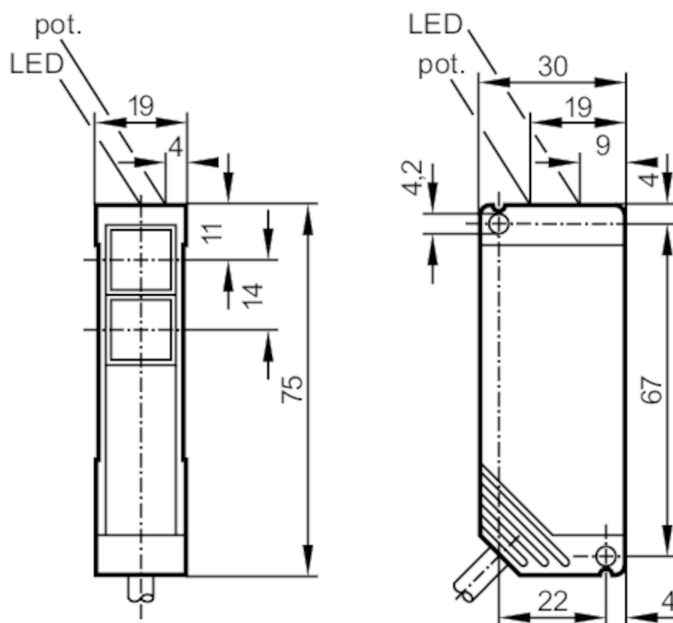

1 με ποτενσιόμετρο
Από μία δίοδο εκπομπής στο άνω και κάτω σύστημα φακών

Χαρακτηριστικά προϊόντος

Είδος φωτός	Υπέρυθρο φως
Περίβλημα	Ορθογωνικό
Διαστάσεις [mm]	75 x 19 x 30

Εφαρμογή

Αρχή λειτουργίας	Φωτοκύτταρο πομπού - δέκτη
------------------	----------------------------

Ηλεκτρικά δεδομένα

Τάση λειτουργίας [V]	10...55 DC
Κατανάλωση ρεύματος [mA]	20; ((24 V))
Βαθμός προστασίας	II
Προστασία ανάστροφης πολικότητας	Ναι
Είδος φωτός	Υπέρυθρο φως
Μήκος κύματος [nm]	880

Έξοδοι

Προστασία βραχυκυκλώματος	Ναι
Είδος προστασίας βραχυκυκλώματος	Με παλμό
Προστασία υπερφόρτωσης	Ναι

Πομπός φωτοκυττάρου πομπού - δέκτη

OTS-00KG/6M

Εύρος μέτρησης		
Πομπός / δέκτης		πομπός
Απόσταση ανίχνευσης	[m]	< 10
Εμβέλεια ρυθμιζόμενη		Όχι
Μεγ. διάμετρος φωτεινού στίγματος	[mm]	524
Διαστάσεις στίγματος αναφέρονται σε		στη μέγιστη εμβέλεια
Συνθήκες περιβάλλοντος		
Θερμοκρασία περιβάλλοντος	[°C]	-25...60
Βαθμός προστασίας		IP 67
Δοκιμές / εγκρίσεις		
ΗΜΣ		EN 60947-5-2
MTTF	[χρόνια]	1862
Μηχανικά δεδομένα		
Περίβλημα		Ορθογωνικό
Διαστάσεις	[mm]	75 x 19 x 30
Υλικό κατασκευής		PBT
Υλικό φακών		PMMA
Οθόνες / στοιχεία χειρισμού		
Οθόνη ενδείξεων	λειτουργία	1 x LED, Πράσινο
Παρελκόμενα		
Παρελκόμενα (συμπεριλαμβάνονται)		Γωνία στερέωσης: 1 x, E20441 Κατσαβίδι
Παρατηρήσεις		
Τμχ συσκευασίας		1 τμχ

OT5027

Πομπός φωτοκυττάρου πομπού - δέκτη

OTS-00KG/6M

Ηλεκτρική συνδεσμολογία

Καλώδιο: 6 m, PVC (πολυβινιλοχλωρίδιο); 2 x 0,34 mm²

Σύνδεση

Χρώματα κλώνων :

BN = Καφέ