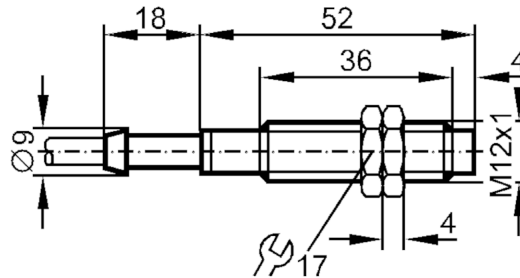

Χαρακτηριστικά προϊόντος

Ηλεκτρική σχεδίαση	NPN
Λειτουργία εξόδου	ανοικτή επαφή NO
Απόσταση ανίχνευσης [mm]	4
Περίβλημα	Με σπείρωμα
Διαστάσεις [mm]	M12 x 1

Ηλεκτρικά δεδομένα

Τάση λειτουργίας [V]	10...30 DC
Κατανάλωση ρεύματος [mA]	15; (24 V)
Βαθμός προστασίας	II
Προστασία ανάστροφης πολικότητας	Όχι

Εύρος μέτρησης

Απόσταση ανίχνευσης [mm]	4
Πραγματική απόσταση ανίχνευσης Sr [mm]	4 ± 10 %
Απόσταση λειτουργίας [mm]	0...3,25

IF5198

Επαγωγικός αισθητήρας

IFK3004-ANOG

Ακρίβεια / αποκλίσεις	
Συντελεστής διόρθωσης	χάλυβα: 1 / Ανοξείδωτος χάλυβας: 0,7 / Ορείχαλκος: 0,4 / Αλουμίνιο: 0,3 / Χαλκός: 0,2
Υστέρηση [% του Sr]	3...15
Ολίσθηση σημείου ενεργοποίησης [% του Sr]	-10...10
Συνθήκες περιβάλλοντος	
Θερμοκρασία περιβάλλοντος [°C]	-25...80
Βαθμός προστασίας	IP 67
Δοκιμές / εγκρίσεις	
ΗΜΣ	EN 60947-5-2
Μηχανικά δεδομένα	
Περίβλημα	Με σπειρώμα
Στήριξη	ελεύθερης τοποθέτησης
Διαστάσεις [mm]	M12 x 1
Περιγραφή σπειρώματος	M12 x 1
Υλικό κατασκευής	Ορείχαλκος επινικελωμένος; PBT
Παρελκόμενα	
Παρελκόμενα (συμπεριλαμβάνονται)	παξιμάδια στερέωσης: 2
Παρατηρήσεις	
Τμχ συσκευασίας	1 τμχ
Ηλεκτρική συνδεσμολογία	
Καλώδιο: 2 m, PVC (πολυβινιλοχλωρίδιο); 3 x 0,34 mm ²	
Σύνδεση	