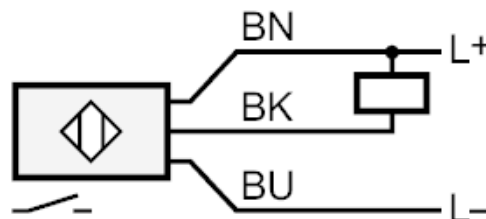

Εύρος μέτρησης

Απόσταση ανίχνευσης [mm]	4
Πραγματική απόσταση ανίχνευσης Sr [mm]	4 ± 10 %
Απόσταση λειτουργίας [mm]	0...3,25

IF5198

Επαγωγικός αισθητήρας

IFK3004-ANOG

Ακρίβεια / αποκλίσεις	
Συντελεστής διόρθωσης	χάλυβα: 1 / Ανοξείδωτος χάλυβας: 0,7 / Ορείχαλκος: 0,4 / Αλουμίνιο: 0,3 / Χαλκός: 0,2
Υστέρηση [% του Sr]	3...15
Ολίσθηση σημείου ενεργοποίησης [% του Sr]	-10...10
Συνθήκες περιβάλλοντος	
Θερμοκρασία περιβάλλοντος [°C]	-25...80
Βαθμός προστασίας	IP 67
Δοκιμές / εγκρίσεις	
ΗΜΣ	EN 60947-5-2
Μηχανικά δεδομένα	
Περίβλημα	Με σπειρώμα
Στήριξη	ελεύθερης τοποθέτησης
Διαστάσεις [mm]	M12 x 1
Περιγραφή σπειρώματος	M12 x 1
Υλικό κατασκευής	Ορείχαλκος επινικελωμένος; PBT
Παρελκόμενα	
Παρελκόμενα (συμπεριλαμβάνονται)	παξιμάδια στερέωσης: 2
Παρατηρήσεις	
Τμχ συσκευασίας	1 τμχ
Ηλεκτρική συνδεσμολογία	
Καλώδιο: 2 m, PVC (πολυβινιλοχλωρίδιο); 3 x 0,34 mm ²	
Σύνδεση	