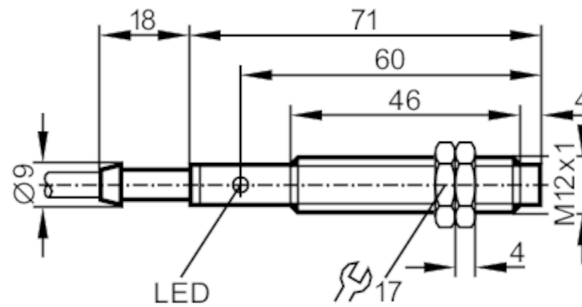

## Ηλεκτρικά δεδομένα

Τάση λειτουργίας	[V]	10...36 DC
Κατανάλωση ρεύματος	[mA]	15; (24 V)
Βαθμός προστασίας		II
Προστασία ανάστροφης πολικότητας		Ναι

## Εύρος μέτρησης

Απόσταση ανίχνευσης	[mm]	4
Πραγματική απόσταση ανίχνευσης Sr	[mm]	4 ± 10 %
Απόσταση λειτουργίας	[mm]	0...3,25

## Επαγωγικός αισθητήρας

IFA3004-ANKG/V4A

Συνθήκες περιβάλλοντος		
Θερμοκρασία περιβάλλοντος [°C]		-25...80
Βαθμός προστασίας		IP 67
Δοκιμές / εγκρίσεις		
ΗΜΣ	EN 60947-5-2	
	EN 55011	Κατηγορία B
Μηχανικά δεδομένα		
Περίβλημα	Με σπείρωμα	
Στήριξη	ελεύθερης τοποθέτησης	
Διαστάσεις [mm]	M12 x 1 / L = 71	
Περιγραφή σπειρώματος	M12 x 1	
Υλικό κατασκευής	ανοξείδωτο ατσάλι (1.4571/316Ti); PBT	
Οθόνες / στοιχεία χειρισμού		
Οθόνη ενδείξεων	Ενεργοποίησης εξόδου	1 x LED, Κίτρινο
Παρελκόμενα		
Παρελκόμενα (συμπεριλαμβάνονται)	παξιμάδια στερέωσης: 2	
Παρατηρήσεις		
Τμχ συσκευασίας	1 τμχ	
Ηλεκτρική συνδεσμολογία		
Καλώδιο: 2 m, PVC (πολυβινιλοχλωρίδιο); 3 x 0,34 mm <sup>2</sup>		
Σύνδεση		