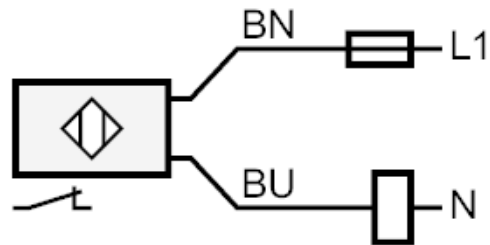

Εύρος μέτρησης

Απόσταση ανίχνευσης	[mm]	2
Πραγματική απόσταση ανίχνευσης Sr	[mm]	2 ± 10 %
Απόσταση λειτουργίας	[mm]	0...1,6

Επαγωγικός αισθητήρας

IF-2002-BBOW/3M

Ακρίβεια / αποκλίσεις		
Συντελεστής διόρθωσης	χάλυβα: 1 / Ανοξειδωτος χάλυβας: 0,7 / Ορείχαλκος: 0,4 / Αλουμίνιο: 0,3 / Χαλκός: 0,2	
Υστέρηση [% του Sr]	1...15	
Ολίσθηση σημείου ενεργοποίησης [% του Sr]	-10...10	
Συνθήκες περιβάλλοντος		
Θερμοκρασία περιβάλλοντος [°C]	-25...80	
Βαθμός προστασίας	IP 67	
Δοκιμές / εγκρίσεις		
ΗΜΣ	EN 60947-5-2	
MTTF [χρόνια]	932	
Μηχανικά δεδομένα		
Περίβλημα	Με σπείρωμα	
Στήριξη	χωνευτής τοποθέτησης	
Διαστάσεις [mm]	M12 x 1 / L = 71,5	
Περιγραφή σπειρώματος	M12 x 1	
Υλικό κατασκευής	PBT	
Οθόνες / στοιχεία χειρισμού		
Οθόνη ενδείξεων	Ενεργοποίησης εξόδου	1 x LED, Κίτρινο
Ηλεκτρική συνδεσμολογία		
Απαιτούμενη προστασία	μινιατούρα ασφάλεια σύμφωνα με το IEC60127-2 σελίδα 1; ≤ 2 A; γρήγορης απόκρισης	
Παρελκόμενα		
Παρελκόμενα (συμπεριλαμβάνονται)	παξιμάδια στερέωσης: 2	
Παρατηρήσεις		
Παρατηρήσεις	Σύσταση: ελέγξτε την μονάδα για αξιόπιστη λειτουργία μετά από βραχυκύκλωμα.	
Τμχ συσκευασίας	1 τμχ	

IF0294

Επαγωγικός αισθητήρας

IF-2002-BBOW/3M

Ηλεκτρική συνδεσμολογία

Καλώδιο: 3 m, PVC (πολυβινιλοχλωρίδιο); 2 x 0,5 mm²

Σύνδεση

Σημείωση μινιατούρα ασφάλεια σύμφωνα με το IEC60127-2 σελίδα 1 ≤ 2 A γρήγορης απόκρισης

Χρώματα κλώνων :

BN = Καφέ
BU = Μπλε

Ο κωδικός δεν είναι πλέον διαθέσιμος - Καταχώριση αρχείου