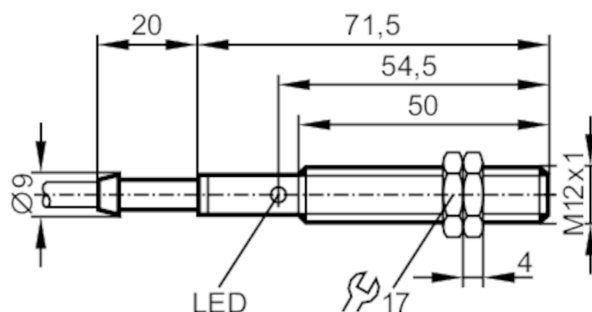

Ο κωδικός δεν είναι πλέον διαθέσιμος - Καταχώριση αρχείου

Χαρακτηριστικά προϊόντος

Λειτουργία εξόδου		κλειστή επαφή NC
Απόσταση ανίχνευσης	[mm]	2
Περίβλημα		Με σπείρωμα
Διαστάσεις	[mm]	M12 x 1 / L = 71,5

Εύρος μέτρησης

Απόσταση ανίχνευσης	[mm]	2
Πραγματική απόσταση ανίχνευσης Sr	[mm]	2 ± 10 %
Απόσταση λειτουργίας	[mm]	0...1,6

Επαγωγικός αισθητήρας

IF-2002-BBOW/3M

Ακρίβεια / αποκλίσεις		
Συντελεστής διόρθωσης	χάλυβα: 1 / Ανοξειδωτος χάλυβας: 0,7 / Ορείχαλκος: 0,4 / Αλουμίνιο: 0,3 / Χαλκός: 0,2	
Υστέρηση [% του Sr]	1...15	
Ολίσθηση σημείου ενεργοποίησης [% του Sr]	-10...10	
Συνθήκες περιβάλλοντος		
Θερμοκρασία περιβάλλοντος [°C]	-25...80	
Βαθμός προστασίας	IP 67	
Δοκιμές / εγκρίσεις		
ΗΜΣ	EN 60947-5-2	
MTTF [χρόνια]	932	
Μηχανικά δεδομένα		
Περίβλημα	Με σπείρωμα	
Στήριξη	χωνευτής τοποθέτησης	
Διαστάσεις [mm]	M12 x 1 / L = 71,5	
Περιγραφή σπειρώματος	M12 x 1	
Υλικό κατασκευής	PBT	
Οθόνες / στοιχεία χειρισμού		
Οθόνη ενδείξεων	Ενεργοποίησης εξόδου	1 x LED, Κίτρινο
Ηλεκτρική συνδεσμολογία		
Απαιτούμενη προστασία	μινιατούρα ασφάλεια σύμφωνα με το IEC60127-2 σελίδα 1; ≤ 2 A; γρήγορης απόκρισης	
Παρελκόμενα		
Παρελκόμενα (συμπεριλαμβάνονται)	παξιμάδια στερέωσης: 2	
Παρατηρήσεις		
Παρατηρήσεις	Σύσταση: ελέγξτε την μονάδα για αξιόπιστη λειτουργία μετά από βραχυκύκλωμα.	
Τμχ συσκευασίας	1 τμχ	

IF0294

Επαγωγικός αισθητήρας

IF-2002-BBOW/3M

Ηλεκτρική συνδεσμολογία

Καλώδιο: 3 m, PVC (πολυβινιλοχλωρίδιο); 2 x 0,5 mm²

Σύνδεση

Σημείωση μινιατούρα ασφάλεια σύμφωνα με το IEC60127-2 σελίδα 1 ≤ 2 A γρήγορης απόκρισης