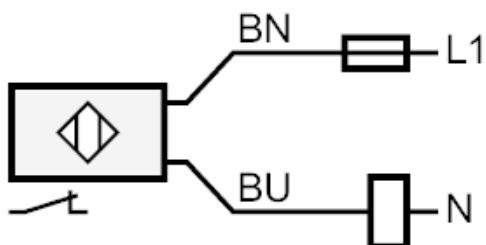

Εύρος μέτρησης

Απόσταση ανίχνευσης	[mm]	2
Πραγματική απόσταση ανίχνευσης Sr	[mm]	2 ± 10 %
Απόσταση λειτουργίας	[mm]	0...1,6

Επαγωγικός αισθητήρας

IF-2002-BBOW

Ακρίβεια / αποκλίσεις		
Συντελεστής διόρθωσης	χάλυβα: 1 / Ανοξειδωτος χάλυβας: 0,7 / Ορείχαλκος: 0,4 / Αλουμίνιο: 0,3 / Χαλκός: 0,2	
Υστέρηση [% του Sr]	1...15	
Ολίσθηση σημείου ενεργοποίησης [% του Sr]	-10...10	
Συνθήκες περιβάλλοντος		
Θερμοκρασία περιβάλλοντος [°C]	-25...80	
Βαθμός προστασίας	IP 67	
Δοκιμές / εγκρίσεις		
ΗΜΣ	EN 60947-5-2	
MTTF [χρόνια]	932	
Μηχανικά δεδομένα		
Βάρος [g]	101	
Περίβλημα	Με σπείρωμα	
Στήριξη	χωνευτής τοποθέτησης	
Διαστάσεις [mm]	M12 x 1 / L = 71,5	
Περιγραφή σπειρώματος	M12 x 1	
Υλικό κατασκευής	PBT	
Οθόνες / στοιχεία χειρισμού		
Οθόνη ενδείξεων	Ενεργοποίησης εξόδου	1 x LED, Κίτρινο
Ηλεκτρική συνδεσμολογία		
Απαιτούμενη προστασία	μνιατούρα ασφάλεια σύμφωνα με το IEC60127-2 σελίδα 1; ≤ 2 A; γρήγορης απόκρισης	
Παρελκόμενα		
Παρελκόμενα (συμπεριλαμβάνονται)	παξιμάδια στερέωσης: 2	
Παρατηρήσεις		
Παρατηρήσεις	Σύσταση: ελέγξτε την μονάδα για αξιόπιστη λειτουργία μετά από βραχυκύκλωμα.	
Τμχ συσκευασίας	1 τμχ	

IF0002

Επαγωγικός αισθητήρας

IF-2002-BBOW

Ηλεκτρική συνδεσμολογία

Καλώδιο: 2 m, PVC (πολυβινιλοχλωρίδιο); 2 x 0,5 mm²

Σύνδεση

Σημείωση μινιατούρα ασφάλεια σύμφωνα με το IEC60127-2 σελίδα 1 ≤ 2 A γρήγορης απόκρισης

Χρώματα κλώνων :

BN = Καφέ

BU = Μπλε