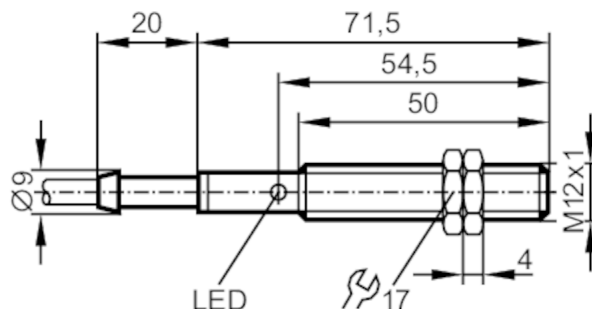

Επαγωγικός αισθητήρας

IF-2002-BBOW

Χαρακτηριστικά προϊόντος

Λειτουργία εξόδου		κλειστή επαφή NC
Απόσταση ανίχνευσης	[mm]	2
Περίβλημα		Με σπείρωμα
Διαστάσεις	[mm]	M12 x 1 / L = 71,5

Ηλεκτρικά δεδομένα

Συχνότητα AC	[Hz]	47...63
Τάση λειτουργίας	[V]	20...250 AC
Βαθμός προστασίας		II
Προστασία ανάστροφης πολικότητας		Όχι

Εύρος μέτρησης

Απόσταση ανίχνευσης	[mm]	2
Πραγματική απόσταση ανίχνευσης Sr	[mm]	2 ± 10 %
Απόσταση λειτουργίας	[mm]	0...1,6

Επαγωγικός αισθητήρας

IF-2002-BBOW

Ακρίβεια / αποκλίσεις		
Συντελεστής διόρθωσης	χάλυβα: 1 / Ανοξειδωτος χάλυβας: 0,7 / Ορείχαλκος: 0,4 / Αλουμίνιο: 0,3 / Χαλκός: 0,2	
Υστέρηση [% του Sr]	1...15	
Ολίσθηση σημείου ενεργοποίησης [% του Sr]	-10...10	
Συνθήκες περιβάλλοντος		
Θερμοκρασία περιβάλλοντος [°C]	-25...80	
Βαθμός προστασίας	IP 67	
Δοκιμές / εγκρίσεις		
ΗΜΣ	EN 60947-5-2	
MTTF [χρόνια]	932	
Μηχανικά δεδομένα		
Βάρος [g]	101	
Περίβλημα	Με σπείρωμα	
Στήριξη	χωνευτής τοποθέτησης	
Διαστάσεις [mm]	M12 x 1 / L = 71,5	
Περιγραφή σπειρώματος	M12 x 1	
Υλικό κατασκευής	PBT	
Οθόνες / στοιχεία χειρισμού		
Οθόνη ενδείξεων	Ενεργοποίησης εξόδου	1 x LED, Κίτρινο
Ηλεκτρική συνδεσμολογία		
Απαιτούμενη προστασία	μνιατούρα ασφάλεια σύμφωνα με το IEC60127-2 σελίδα 1; ≤ 2 A; γρήγορης απόκρισης	
Παρελκόμενα		
Παρελκόμενα (συμπεριλαμβάνονται)	παξιμάδια στερέωσης: 2	
Παρατηρήσεις		
Παρατηρήσεις	Σύσταση: ελέγξτε την μονάδα για αξιόπιστη λειτουργία μετά από βραχυκύκλωμα.	
Τμχ συσκευασίας	1 τμχ	

IF0002

Επαγωγικός αισθητήρας

IF-2002-BBOW

Ηλεκτρική συνδεσμολογία

Καλώδιο: 2 m, PVC (πολυβινιλοχλωρίδιο); 2 x 0,5 mm²

Σύνδεση

Σημείωση μινιατούρα ασφάλεια σύμφωνα με το IEC60127-2 σελίδα 1 ≤ 2 A γρήγορης απόκρισης