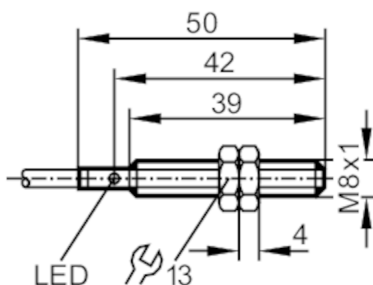

Χαρακτηριστικά προϊόντος

Ηλεκτρική σχεδίαση		PNP
Λειτουργία εξόδου		ανοικτή επαφή NO
Απόσταση ανίχνευσης [mm]		1
Περίβλημα		Με σπείρωμα
Διαστάσεις [mm]		M8 x 1 / L = 50

Ηλεκτρικά δεδομένα

Τάση λειτουργίας [V]		10...36 DC
Κατανάλωση ρεύματος [mA]		15; (24 V)
Βαθμός προστασίας		II
Προστασία ανάστροφης πολικότητας		Όχι

Εύρος μέτρησης

Απόσταση ανίχνευσης [mm]		1
Πραγματική απόσταση ανίχνευσης Sr [mm]		1 ± 10 %
Απόσταση λειτουργίας [mm]		0...0,8

Ακρίβεια / αποκλίσεις

Συντελεστής διόρθωσης		χάλυβα: 1 / Ανοξειδωτος χάλυβας: 0,7 / Ορείχαλκος: 0,4 / Αλουμίνιο: 0,3 / Χαλκός: 0,2
Υστέρηση [% του Sr]		1...15
Ολίσθηση σημείου ενεργοποίησης [% του Sr]		-10...10

IE5197

Επαγωγικός αισθητήρας

IE-3001-BPOG/PH

Συνθήκες περιβάλλοντος		
Θερμοκρασία περιβάλλοντος [°C]		-25...80
Βαθμός προστασίας		IP 67
Μηχανικά δεδομένα		
Περίβλημα		Με σπείρωμα
Στήριξη		χωνευτής τοποθέτησης
Διαστάσεις [mm]		M8 x 1 / L = 50
Περιγραφή σπειρώματος		M8 x 1
Υλικό κατασκευής		PBT
Οθόνες / στοιχεία χειρισμού		
Οθόνη ενδείξεων	Ενεργοποίησης εξόδου	1 x LED, Κίτρινο
Παρελκόμενα		
Παρελκόμενα (συμπεριλαμβάνονται)		παξιμάδια στερέωσης: 2
Παρατηρήσεις		
Τμχ συσκευασίας		1 τμχ
Ηλεκτρική συνδεσμολογία		
Καλώδιο: 2 m, PUR; ιδιαίτερα εύκαμπτες; 3 x 0,14 mm ²		
Σύνδεση		