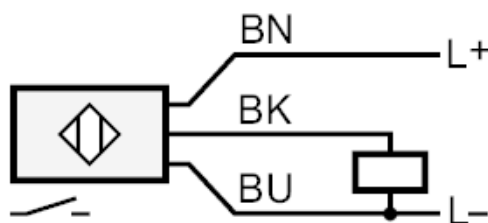

Εύρος μέτρησης

Απόσταση ανίχνευσης [mm]		1
Πραγματική απόσταση ανίχνευσης Sr [mm]		1 ± 10 %
Απόσταση λειτουργίας [mm]		0...0,8

Ακρίβεια / αποκλίσεις

Συντελεστής διόρθωσης		χάλυβα: 1 / Ανοξειδωτος χάλυβας: 0,7 / Ορείχαλκος: 0,4 / Αλουμίνιο: 0,3 / Χαλκός: 0,2
Υστέρηση [% του Sr]		1...15
Ολίσθηση σημείου ενεργοποίησης [% του Sr]		-10...10

IE5197

Επαγωγικός αισθητήρας

IE-3001-BPOG/PH

Συνθήκες περιβάλλοντος		
Θερμοκρασία περιβάλλοντος [°C]		-25...80
Βαθμός προστασίας		IP 67
Μηχανικά δεδομένα		
Περίβλημα		Με σπείρωμα
Στήριξη		χωνευτής τοποθέτησης
Διαστάσεις [mm]		M8 x 1 / L = 50
Περιγραφή σπειρώματος		M8 x 1
Υλικό κατασκευής		PBT
Οθόνες / στοιχεία χειρισμού		
Οθόνη ενδείξεων	Ενεργοποίησης εξόδου	1 x LED, Κίτρινο
Παρελκόμενα		
Παρελκόμενα (συμπεριλαμβάνονται)		παξιμάδια στερέωσης: 2
Παρατηρήσεις		
Τμχ συσκευασίας		1 τμχ
Ηλεκτρική συνδεσμολογία		
Καλώδιο: 2 m, PUR; ιδιαίτερα εύκαμπτες; 3 x 0,14 mm ²		
Σύνδεση		