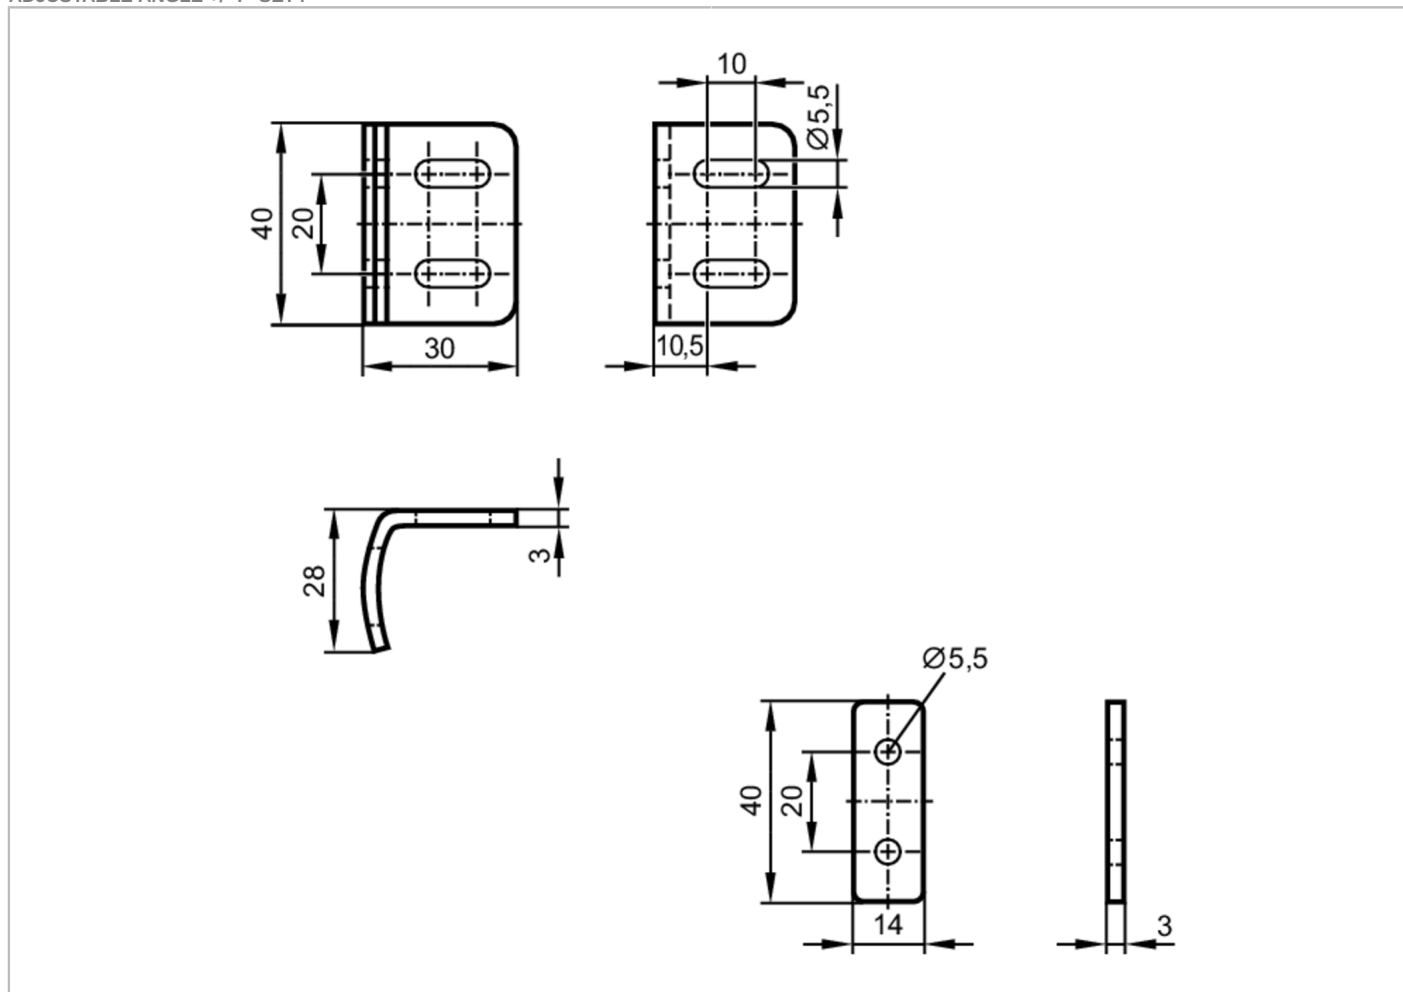

## Ρυθμιζόμενη γωνία στερέωσης για οπτικά πλέγματα ασφαλείας

ADJUSTABLE ANGLE +/- 7° SET4

CE

|                          |                            |
|--------------------------|----------------------------|
| <b>Εφαρμογή</b>          |                            |
| Εγκατάσταση              | Αξονικά; ( $\pm 7^\circ$ ) |
| <b>Μηχανικά δεδομένα</b> |                            |
| Βάρος [g]                | 245,5                      |
| Υλικό κατασκευής         | μεταλλικό γαλβανισμένο     |
| <b>Παρατηρήσεις</b>      |                            |
| Τμχ συσκευασίας          | 4 τμχ                      |