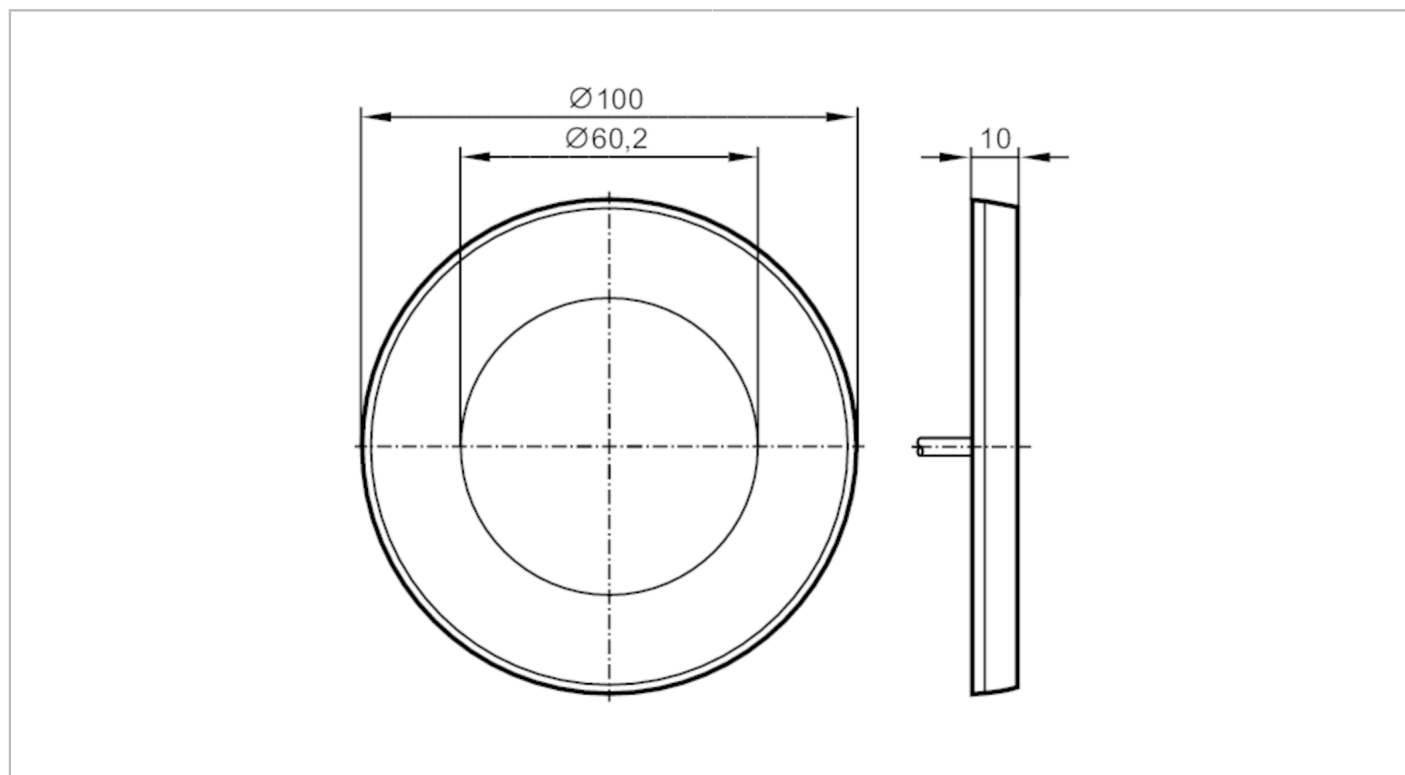

E80374

Εγχρωμο περιμετρικό περίβλημα για αισθητήρες αφής

RED COVER RING FOR KT

Εφαρμογή	
Σχεδίαση	Για τύπο KT50
Μηχανικά δεδομένα	
Βάρος [g]	32
Διαστάσεις [mm]	100 x 10 x 100
Υλικό κατασκευής	πολυκαρβονικό-ABS Κόκκινο
Παρατηρήσεις	
Τμχ συσκευασίας	2 τμχ