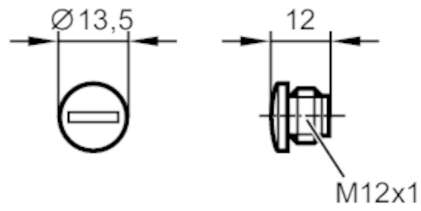

E73004

Προστατευτικό πώμα

PROTECTIVE CAP M12 10PCS.

Εφαρμογή

Σχεδίαση για θηλυκούς κονέκτορες M12 σε βαθμίδες ClassicLine, CompactLine και AirBox

Συνθήκες περιβάλλοντος

Θερμοκρασία περιβάλλοντος [°C] -30...85

Μηχανικά δεδομένα

Βάρος [g]	11
Διαστάσεις [mm]	M12
Περιγραφή σπειρώματος	M12
Υλικό κατασκευής	PA μαύρο
Ροπή σύσφιξης [Nm]	0,8

Παρατηρήσεις

Τμχ συσκευασίας 10 τμχ