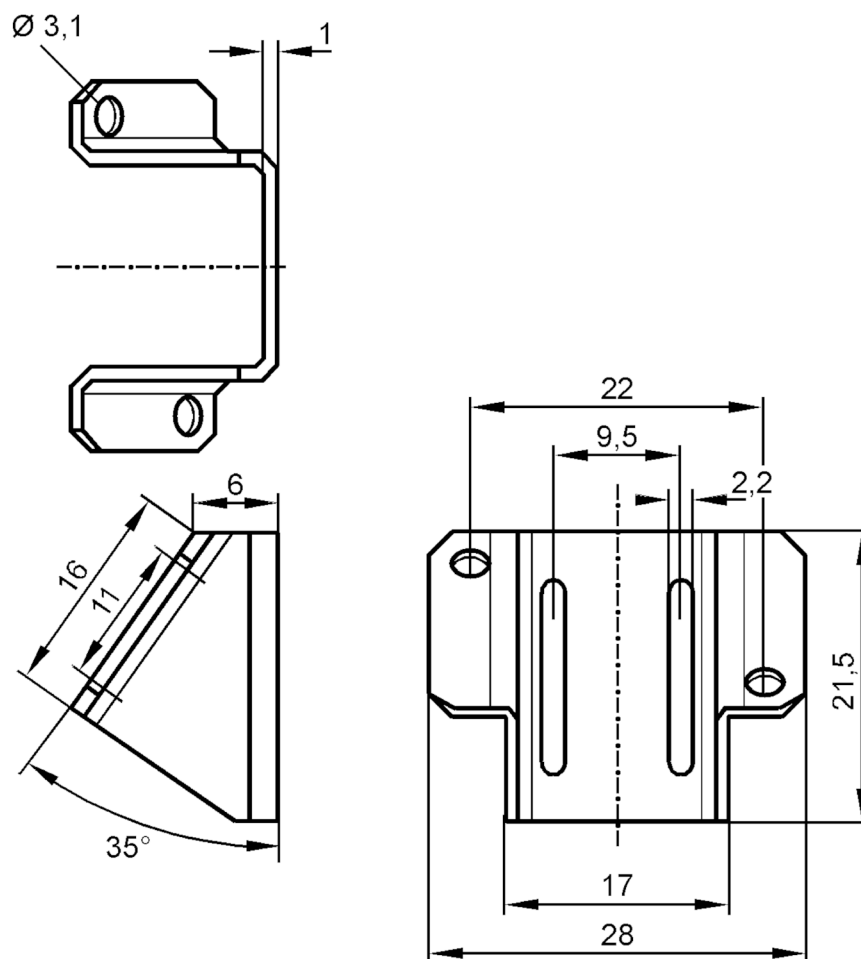

## Στήριγμα συναρμολόγησης

Montagehalterung / IS

Ο κωδικός δεν είναι πλέον διαθέσιμος - Καταχώριση αρχείου

## Μηχανικά δεδομένα

Υλικό κατασκευής

ανοξείδωτο ατσάλι (1.4305 / 303)