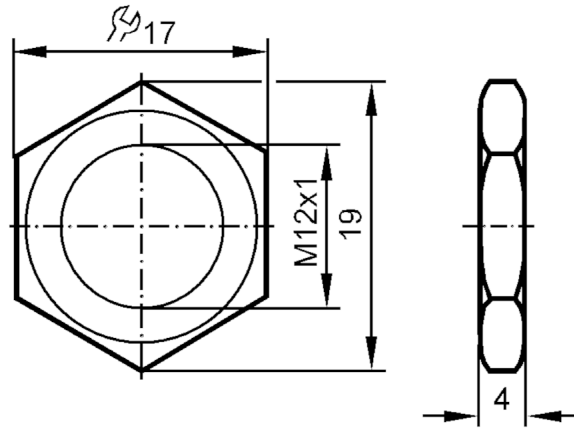

E10024

Εξαγωνικό παξιμάδι

NUT M12X1 BRASS 2 PIECES

Μηχανικά δεδομένα

Βάρος	[g]	10,2
Διαστάσεις	[mm]	M12 x 1
Περιγραφή σπειρώματος		M12 x 1
Υλικό κατασκευής		Ορείχαλκος επινικελωμένος

Παρατηρήσεις

Τμχ συσκευασίας		2 τμχ
-----------------	--	-------