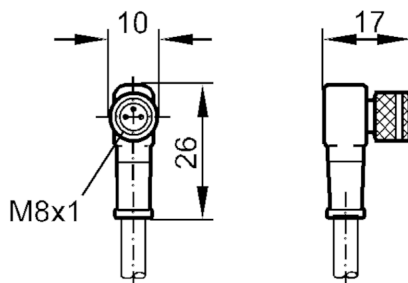

E10538

Καλώδιο σύνδεσης με θηλυκό κονέκτορα

ADOAF030MSS07,5E03

Ο κωδικός δεν είναι πλέον διαθέσιμος - Καταχώριση αρχείου

Ηλεκτρικά δεδομένα

Τάση λειτουργίας [V]	< 60 AC / < 75 DC
Βαθμός προστασίας	III

Συνθήκες περιβάλλοντος

Θερμοκρασία περιβάλλοντος [°C]	-25...90
Βαθμός προστασίας	IP 67

Μηχανικά δεδομένα

Διαστάσεις [mm]	17 x 10 x 26
Υλικό κατασκευής	TPU
Υλικό παξιμαδιού συγκράτησης	Ορείχαλκος, επινικελωμένος / Ορείχαλκος, επινικελωμένος

Παρατηρήσεις

Τμχ συσκευασίας	1 τμχ

Ηλεκτρική συνδεσμολογία

Καλώδιο: 7,5 m, PVC (πολυβινιλοχλωρίδιο), Πορτοκαλί, Ø 5 mm; 3 x 0,34 mm² (42 x Ø 0,1 mm)

Ηλεκτρική συνδεσμολογία - Θηλυκός κονέκτορας

Κονέκτορας: 1 x M8, Υπό γωνία; Μορφοποιημένο σώμα: TPU; Κλείδωμα: Ορείχαλκος, επινικελωμένος
Κονέκτορας: 1 x M8, Υπό γωνία; Μορφοποιημένο σώμα: TPU; Κλείδωμα: Ορείχαλκος, επινικελωμένος