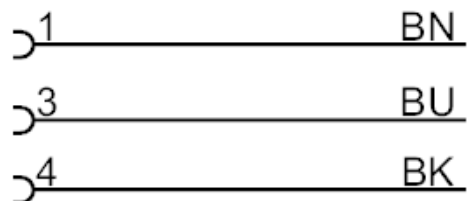

E10538

Καλώδιο σύνδεσης με θηλυκό κονέκτορα

ADOAF030MSS07,5E03

Σύνδεση

Χρώματα κλώνων :

BK = μαύρο
BN = Καφέ
BU = Μπλε

Ο κωδικός δεν είναι πλέον διαθέσιμος - Καταχώριση αρχείου