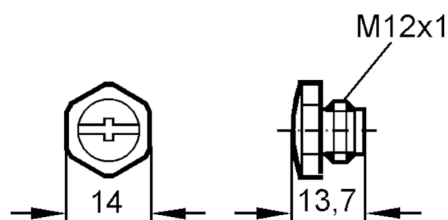

AC3004

Προστατευτικό πώμα

SCHUTZKAPPE M12-BUCHSE 10er PK

Ο κωδικός δεν είναι πλέον διαθέσιμος - Καταχώριση αρχείου

Αντικαθίσταται με: E73004

Εφαρμογή

Σχεδίαση

Για ελεύθερες υποδοχές σε κεντρικούς διανομείς

Συνθήκες περιβάλλοντος

Θερμοκρασία περιβάλλοντος [°C]

-15...90

Μηχανικά δεδομένα

Διαστάσεις [mm]

M12 x 1

Περιγραφή σπειρώματος

M12 x 1

Υλικό κατασκευής

PA 6.6

Παρατηρήσεις

Τμχ συσκευασίας

10 τμχ

Ο κωδικός δεν είναι πλέον διαθέσιμος - Καταχώριση αρχείου

Αντικαθίσταται με: E73004