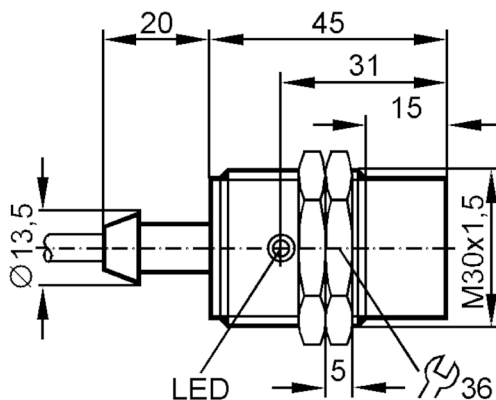

Détecteur inductif

II53015-BPKG/MS

Cet article n'est plus disponible - entrée d'archives

Autre article possible: II5346 Lorsque vous sélectionnez un autre article possible, veuillez tenir compte des données techniques qui peuvent différer ! – Lorsque vous sélectionnez un autre article possible, veuillez tenir compte des données techniques qui peuvent différer !

Caractéristiques du produit

Technologie		PNP
Fonction de sortie		normalement ouvert
Portée	[mm]	15
Boîtier		boîtier fileté
Dimensions	[mm]	M30 x 1,5

Données électriques

Tension d'alimentation	[V]	18...36 DC
Consommation	[mA]	15; (24 V)
Classe de protection		II
Protection inversion de polarité		oui

Détecteur inductif

IIB3015-BPKG/MS

Sorties		
Technologie		PNP
Fonction de sortie		normalement ouvert
Chute de tension max. sortie de commutation DC	[V]	2,5
Courant de sortie (au maintien) de la sortie de commutation DC	[mA]	125; (150 (...50 °C))
Fréquence de commutation DC	[Hz]	250
Protection courts-circuits		oui
Version protection courts-circuits		pulsé
Protection surcharges		oui
Zone de détection		
Portée	[mm]	15
Portée réelle Sr	[mm]	10 ± 10 %
Portée de travail	[mm]	0...8,1
Exactitude / déviations		
Facteur de correction		acier: 1 / inox: 0,7 / laiton: 0,4 / aluminium: 0,3 / cuivre: 0,2
Hystérésis	[% de Sr]	1...15
Dérive du point de commutation	[% de Sr]	-10...10
Conditions d'utilisation		
Température ambiante	[°C]	-25...80
Indice de protection		IP 67
Données mécaniques		
Boîtier		boîtier fileté
Type de montage		non encastrable
Dimensions	[mm]	M30 x 1,5
Désignation du filetage		M30 x 1,5
Matières		laiton nickelé; PBT
Afficheurs / éléments de service		
Indication	état de commutation	1 x LED, jaune
Accessoires		
Accessoires fournis		écrous de fixation: 2
Remarques		
Unité d'emballage		1 pièces

I15363

Détecteur inductif

IIB3015-BPKG/MS

Raccordement électrique

Câble: 2 m, PVC; 3 x 0,5 mm²

Raccordement

Couleurs des fils conducteurs :

BN = brun
BU = bleu
BK = noir