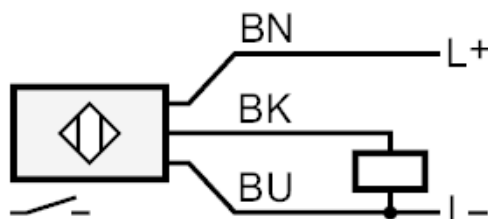

Détecteur inductif

IIB3015-BPKG/MS

Sorties		
Technologie		PNP
Fonction de sortie		normalement ouvert
Chute de tension max. sortie de commutation DC	[V]	2,5
Courant de sortie (au maintien) de la sortie de commutation DC	[mA]	125; (150 (...50 °C))
Fréquence de commutation DC	[Hz]	250
Protection courts-circuits		oui
Version protection courts-circuits		pulsé
Protection surcharges		oui
Zone de détection		
Portée	[mm]	15
Portée réelle Sr	[mm]	10 ± 10 %
Portée de travail	[mm]	0...8,1
Exactitude / déviations		
Facteur de correction		acier: 1 / inox: 0,7 / laiton: 0,4 / aluminium: 0,3 / cuivre: 0,2
Hystérésis	[% de Sr]	1...15
Dérive du point de commutation	[% de Sr]	-10...10
Conditions d'utilisation		
Température ambiante	[°C]	-25...80
Indice de protection		IP 67
Données mécaniques		
Boîtier		boîtier fileté
Type de montage		non encastrable
Dimensions	[mm]	M30 x 1,5
Désignation du filetage		M30 x 1,5
Matières		laiton nickelé; PBT
Afficheurs / éléments de service		
Indication	état de commutation	1 x LED, jaune
Accessoires		
Accessoires fournis		écrous de fixation: 2
Remarques		
Unité d'emballage		1 pièces

I15363

Détecteur inductif

IIB3015-BPKG/MS

Raccordement électrique

Câble: 2 m, PVC; 3 x 0,5 mm²

Raccordement

Couleurs des fils conducteurs :

BN = brun
BU = bleu
BK = noir