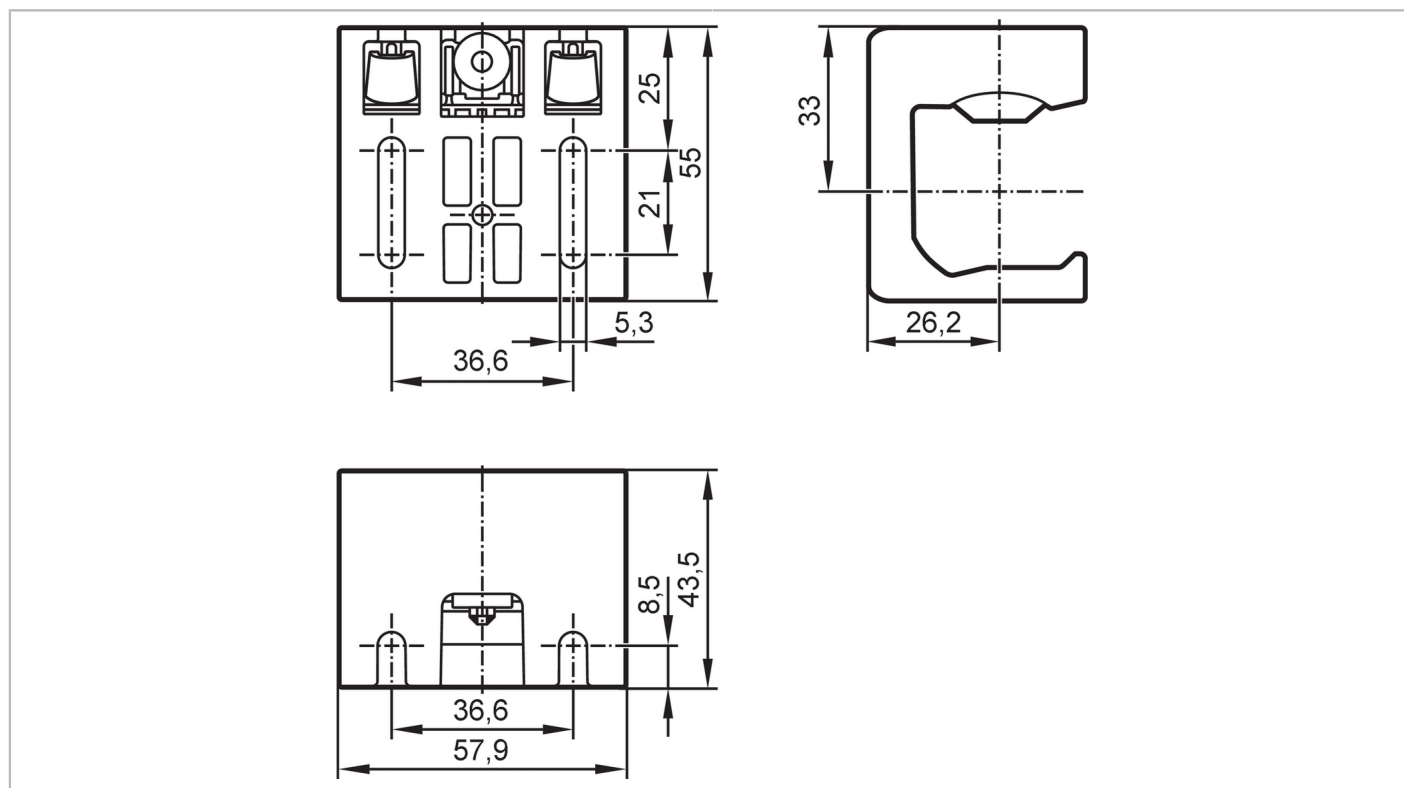

EY3013

Equerre réglable pour barrières de sécurité multifaisceaux

CLAMPING BRACKET/W LOGO

Données mécaniques	
Poids [g]	286
Dimensions [mm]	55 x 57,9 x 43,5
Matières	PA 6.6 renforcé de fibres de verre
Couple de serrage [Nm]	2,5
Plage de réglage	réglage fin sur 1 axe $\pm 6^\circ$
Remarques	
Remarques	pour démonter, desserrer la vis, puis l'appuyer
Unité d'emballage	4 pièces