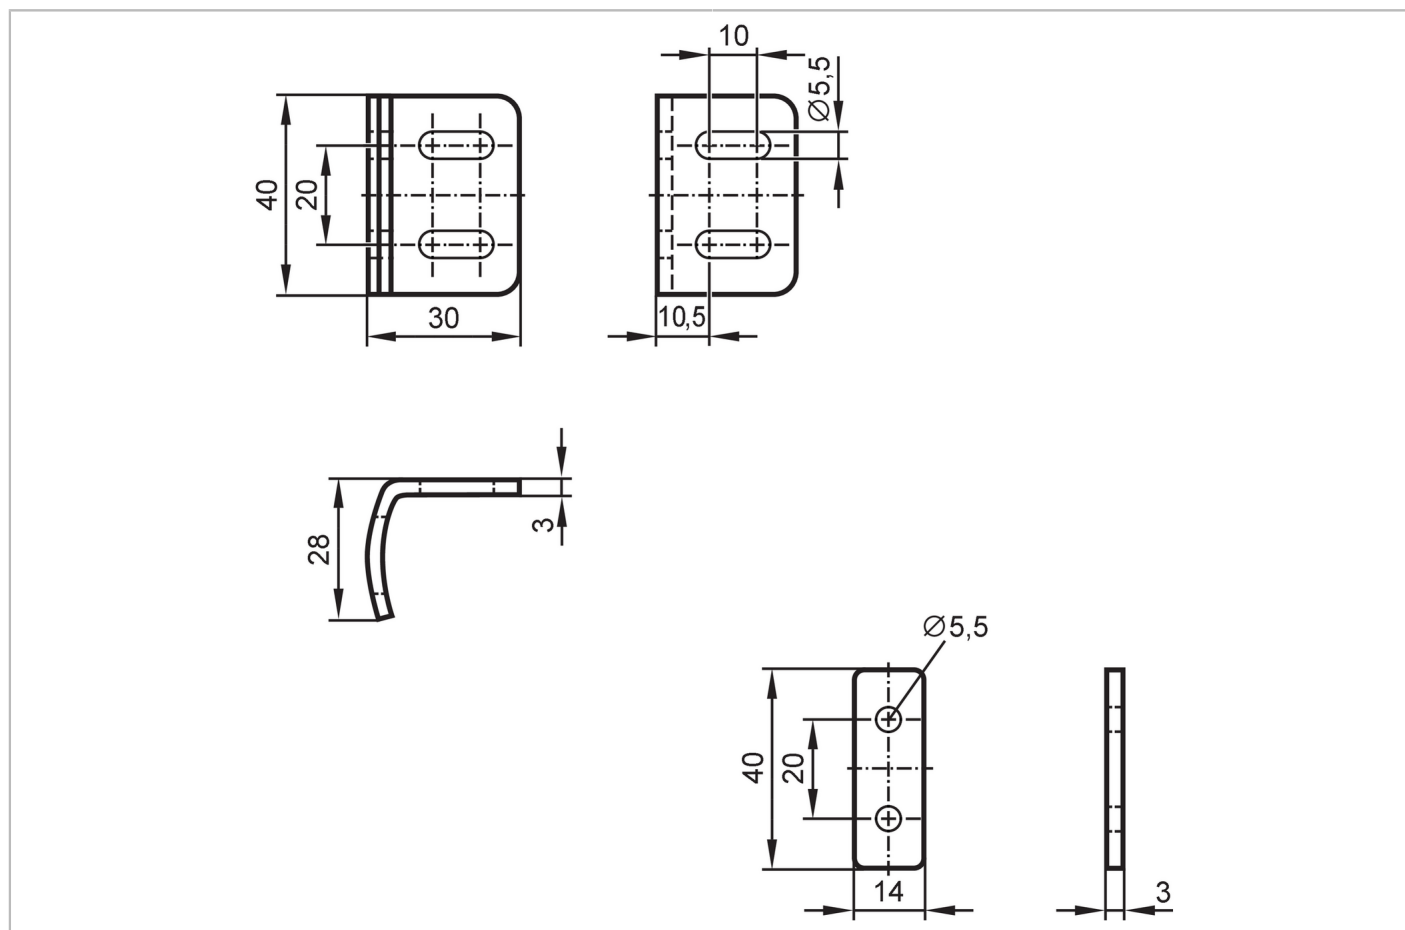

EY3005

Equerre réglable pour barrières de sécurité multifaisceaux

ADJUSTABLE ANGLE +/- 7° SET6

Application	
Montage	axial; ($\pm 7^\circ$)
Données mécaniques	
Poids [g]	347,5
Matières	métal galvanisé
Remarques	
Unité d'emballage	6 pièces