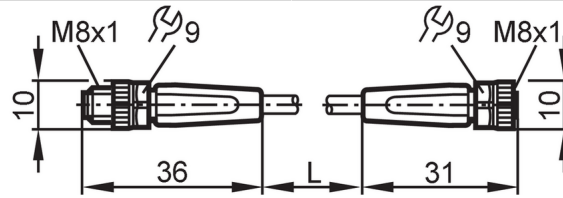

EVW096

Câble de connexion

VDOG030SCS01,5T03STGF030SCS

Application		
Caractéristique spécifique	Sans silicone; Sans halogène; contacts dorés; Aptitude à l'utilisation en chaîne porte-câbles	
Application	soudage	
Sans silicone	oui	
Données électriques		
Tension d'alimentation [V]	< 50 AC / < 60 DC	
Classe de protection	III	
Courant de sortie total [A]	3	
Conditions d'utilisation		
Température ambiante [°C]	-25...90	
Remarque sur la température ambiante	cULus: ...85	
Température ambiante en mouvement [°C]	-25...90	
Remarque sur la température ambiante (en mouvement)	cULus: ...85	
Indice de protection	IP 65; IP 67; IP 68; IP 69K	
Données mécaniques		
Poids [g]	56,2	
Matière du corps	FKM	
Matière écrou moleté	laiton, revêtement anti-adhésif	
Matière des joints	FKM	
Aptitude à l'utilisation en chaîne porte-câbles	oui	
Aptitude à l'utilisation en chaîne porte-câbles	rayon de courbure en cas de pose flexible	min. 10 x diamètre du câble
	vitesse de passage	max. 3,3 m/s pour une longueur de passage horizontale et une accélération max. de 5 m/s ²
	cycles de courbure	> 2 Mio.
	sollicitation de torsion	± 180 °/m
Remarques		
Remarques	sans portes-étiquettes	
Unité d'emballage	1 pièces	

Câble de connexion

VDOGF030SCS01,5T03STGF030SCS

Raccordement électrique - connecteur

Connecteur: 1 x M8, droit; codage: A; Contacts: 3, doré; Corps: FKM, orange; Verrouillage: laiton, revêtement anti-adhésif; Couple de serrage: 0,3...0,5 Nm

Raccordement électrique

Câble: 1,5 m, PUR, Sans halogène, gris, Ø 4,5 mm; non irradié (recyclable); résistant contre les étincelles de soudage; 3 x 0,25 mm² (32 x Ø 0,1 mm)

Raccordement

Raccordement électrique - Connecteur femelle

Connecteur: 1 x M8, droit; codage: A; Contacts: 3, doré; Corps: FKM, orange; Verrouillage: laiton, revêtement anti-adhésif; Joint d'étanchéité: FKM; Couple de serrage: 0,3...0,5 Nm

Diagrammes et courbes