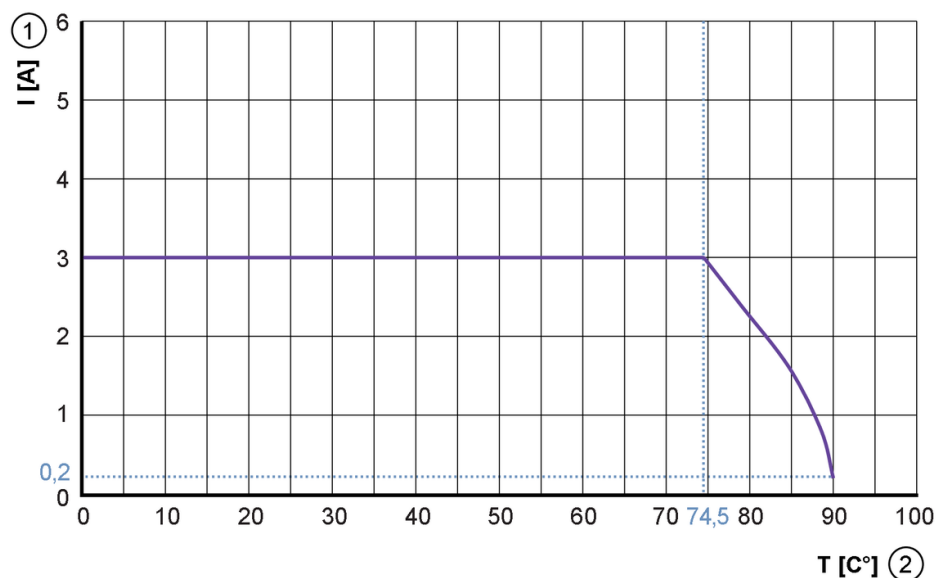

Diagrammes et courbes

Courbe caractéristique du déclassement

1. 1 Courant [A]
2. 2 Température ambiante [°C]