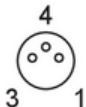

Raccordement électrique

Câble: 1,5 m, PUR, Sans halogène, gris, Ø 4,5 mm; non irradié (recyclable); résistant contre les étincelles de soudage; 3 x 0,25 mm² (32 x Ø 0,1 mm)

Raccordement

Raccordement électrique - Connecteur femelle

Connecteur: 1 x M8, droit; codage: A; Contacts: 3, doré; Corps: FKM, orange; Verrouillage: laiton, revêtement anti-adhésif; Joint d'étanchéité: FKM; Couple de serrage: 0,3...0,5 Nm

Diagrammes et courbes