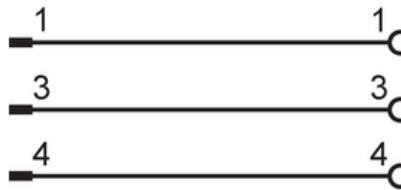

EVW096

Câble de connexion

VDOG030SCS01,5T03STGF030SCS

Application		
Caractéristique spécifique	Sans silicone; Sans halogène; contacts dorés; Aptitude à l'utilisation en chaîne porte-câbles	
Application	soudage	
Sans silicone	oui	
Données électriques		
Tension d'alimentation [V]	< 50 AC / < 60 DC	
Classe de protection	III	
Courant de sortie total [A]	3	
Conditions d'utilisation		
Température ambiante [°C]	-25...90	
Remarque sur la température ambiante	cULus: ...85	
Température ambiante en mouvement [°C]	-25...90	
Remarque sur la température ambiante (en mouvement)	cULus: ...85	
Indice de protection	IP 65; IP 67; IP 68; IP 69K	
Données mécaniques		
Poids [g]	56,2	
Matière du corps	FKM	
Matière écrou moleté	laiton, revêtement anti-adhésif	
Matière des joints	FKM	
Aptitude à l'utilisation en chaîne porte-câbles	oui	
Aptitude à l'utilisation en chaîne porte-câbles	rayon de courbure en cas de pose flexible	min. 10 x diamètre du câble
	vitesse de passage	max. 3,3 m/s pour une longueur de passage horizontale et une accélération max. de 5 m/s ²
	cycles de courbure	> 2 Mio.
	sollicitation de torsion	± 180 °/m
Remarques		
Remarques	sans portes-étiquettes	
Unité d'emballage	1 pièces	

Câble de connexion

VDOGF030SCS01,5T03STGF030SCS

Raccordement électrique - connecteur

Connecteur: 1 x M8, droit; codage: A; Contacts: 3, doré; Corps: FKM, orange; Verrouillage: laiton, revêtement anti-adhésif; Couple de serrage: 0,3...0,5 Nm

Raccordement électrique

Câble: 1,5 m, PUR, Sans halogène, gris, Ø 4,5 mm; non irradié (recyclable); résistant contre les étincelles de soudage; 3 x 0,25 mm² (32 x Ø 0,1 mm)

Raccordement

Raccordement électrique - Connecteur femelle

Connecteur: 1 x M8, droit; codage: A; Contacts: 3, doré; Corps: FKM, orange; Verrouillage: laiton, revêtement anti-adhésif; Joint d'étanchéité: FKM; Couple de serrage: 0,3...0,5 Nm

Diagrammes et courbes