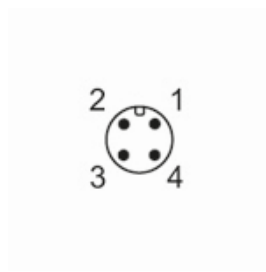

EVF335

Câble en Y

YDOAH032VAS0001P03STGH040VAS

Aptitude pour des câbles en mouvement	oui	
Aptitude pour des câbles en mouvement	rayon de courbure en cas de pose flexible	min. 10 x diamètre du câble
	vitesse de passage	max. 3,3 m/s pour une longueur de passage horizontale et une accélération max. de 5 m/s²
	cycles de courbure	> 1 Mio.
	sollicitation de torsion	± 180 °/m

Afficheurs / éléments de service

Indication	état de commutation	1 x LED, jaune
	fonctionnement	1 x LED, vert

Remarques

Unité d'emballage	1 pièces

Raccordement électrique - connecteur C

Connecteur: 1 x M12, droit; codage: A; Corps: PP, gris; Verrouillage: inox (1.4404 / 316L); Contacts: doré; Couple de serrage: 0,6...1,2 Nm

Raccordement électrique

Raccordement