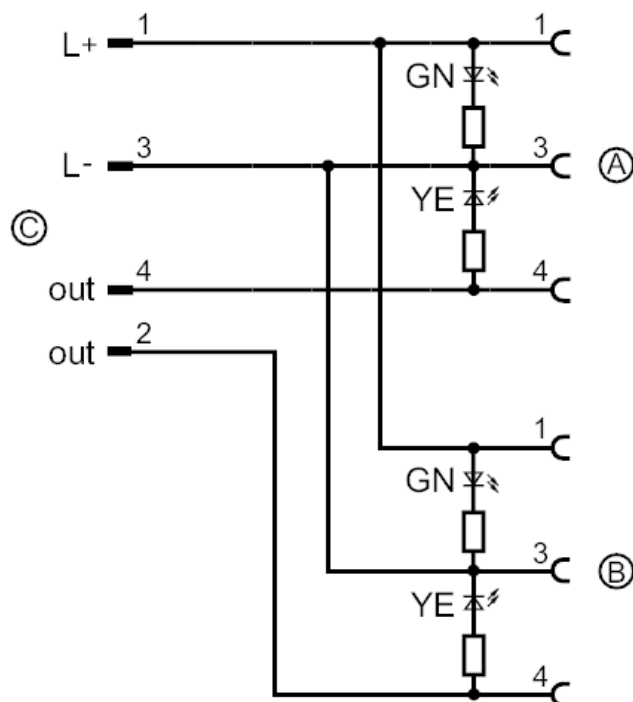

EVF335

Câble en Y

YDOAH032VAS0001P03STGH040VAS

Aptitude pour des câbles en mouvement	oui	
Aptitude pour des câbles en mouvement	rayon de courbure en cas de pose flexible	min. 10 x diamètre du câble
	vitesse de passage	max. 3,3 m/s pour une longueur de passage horizontale et une accélération max. de 5 m/s²
	cycles de courbure	> 1 Mio.
	sollicitation de torsion	± 180 °/m

Afficheurs / éléments de service

Indication	état de commutation	1 x LED, jaune
	fonctionnement	1 x LED, vert

Remarques

Unité d'emballage	1 pièces

Raccordement électrique - connecteur C

Connecteur: 1 x M12, droit; codage: A; Corps: PP, gris; Verrouillage: inox (1.4404 / 316L); Contacts: doré; Couple de serrage: 0,6...1,2 Nm

Raccordement électrique

Raccordement