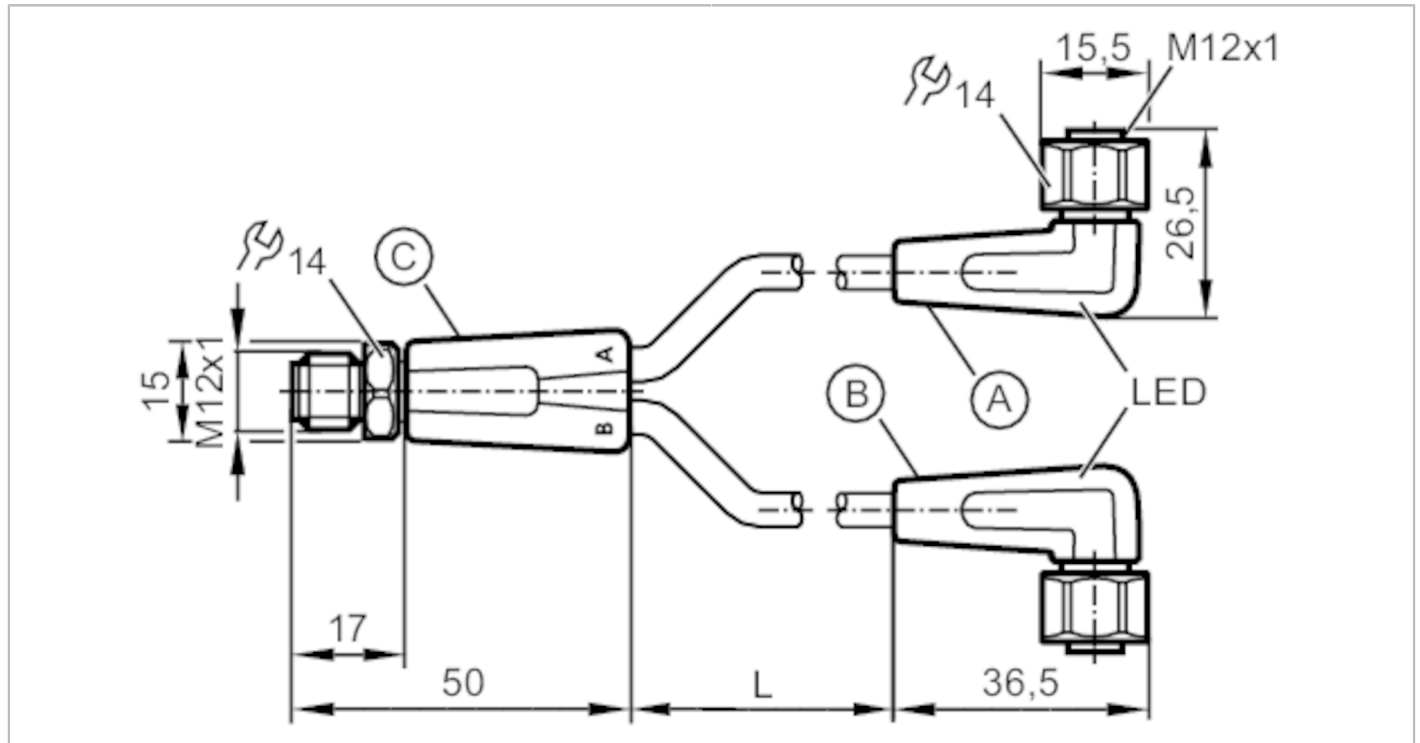

## Câble en Y

YDOAH032VAS0001P03STGH040VAS

Application		
Caractéristique spécifique	Sans silicone; Sans halogène; contacts dorés; Aptitude pour des câbles en mouvement	
Application	zones aseptiques et humides dans l'industrie agroalimentaire	
Sans silicone	oui	
Données électriques		
Tension d'alimentation [V]	10...36 DC	
Classe de protection	II	
Courant de sortie total [A]	4	
Sorties		
Technologie	PNP	
Conditions d'utilisation		
Température ambiante [°C]	-25...100	
Température ambiante en mouvement [°C]	5...100	
Indice de protection	IP 65; IP 67; IP 68; IP 69K	
Tests / homologations		
Homologation UL	Ta	65 °C
Données mécaniques		
Poids [g]	98	
Matière du corps	PP	
Matière écrou moleté	inox (1.4404 / 316L)	
Matière des joints	EPDM	
Nombre d'emplacements répartiteur	2	

### Raccordement électrique - connecteur C

Connecteur: 1 x M12, droit; codage: A; Corps: PP, gris; Verrouillage: inox (1.4404 / 316L); Contacts: doré; Couple de serrage: 0,6...1,2 Nm