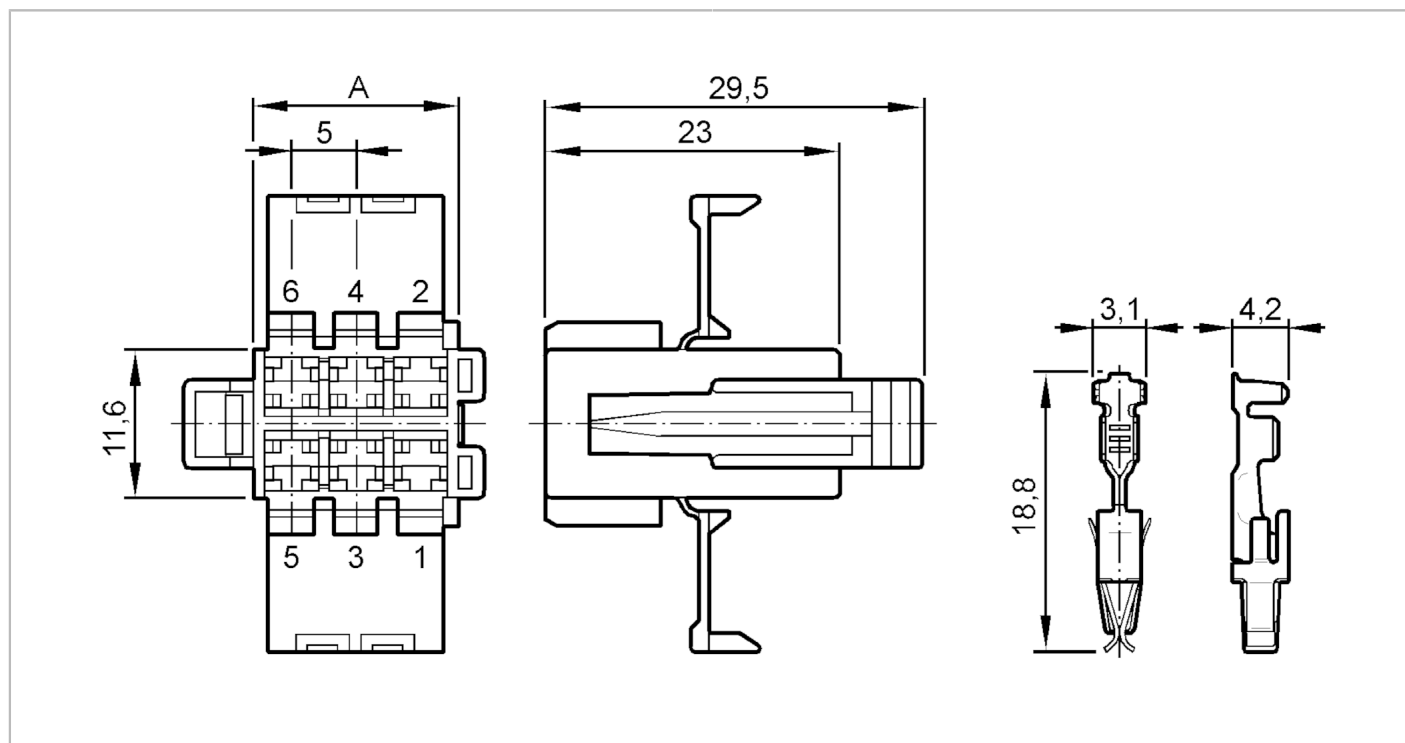

## Jeu de connecteurs à câbler pour systèmes de contrôle-commande pour engins mobiles

R360/Cabinet/PLUG-SET

Application	
Application	Applications industrielles / automatisation industrielle; Utilisation dans les applications mobiles et robustes
Données mécaniques	
Poids	[g] 69,5
Remarques	
Unité d'emballage	1 pièces
Raccordement électrique	
Connecteur: 1 x AMP	