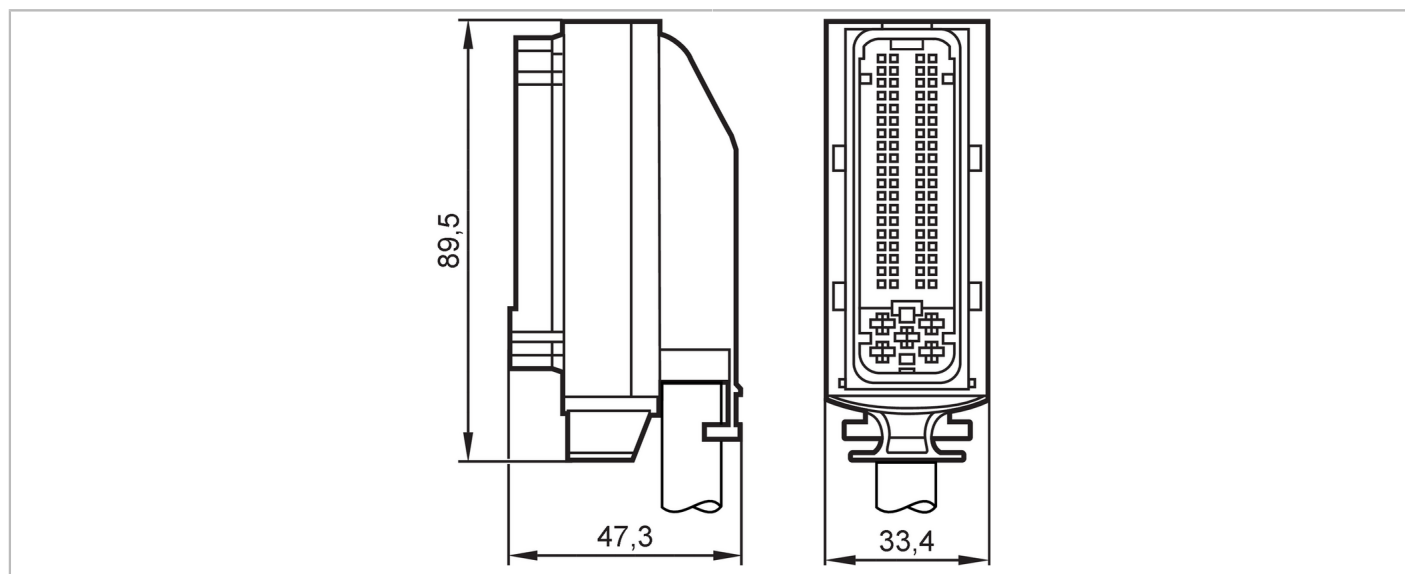

EC0720

Câble avec prise mâle AMP

ecomatCable/46p/2.5m/Code-B

Données électriques

Tension d'alimentation	[V]	36 DC
------------------------	-----	-------

Conditions d'utilisation

Indice de protection	IP 67
----------------------	-------

Données mécaniques

Poids	[g]	1170
-------	-----	------

Dimensions	[mm]	89,5 x 33,4 x 47,3
------------	------	--------------------

Remarques

Unité d'emballage	1 pièces
-------------------	----------

Raccordement électrique

Câble: 2,5 m