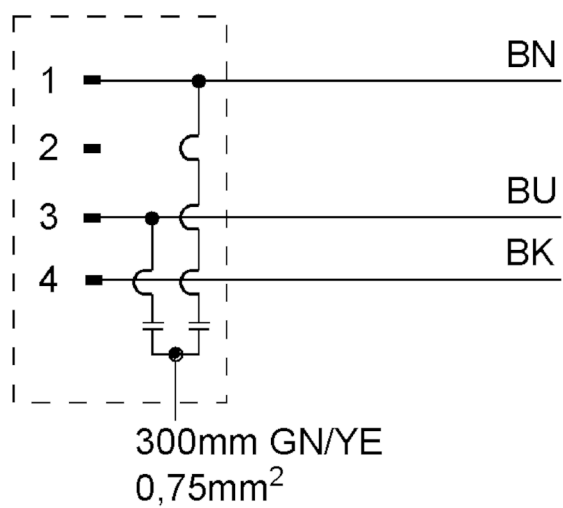

Indice de protection IP 67

Données mécaniques

Dimensions [mm] 20 x 20 x 52

Matières PA

Matière écrou moleté laiton, nickelé

Remarques

Unité d'emballage 1 pièces

Raccordement électrique

Câble: 5 m, PUR / PVC; 3 x 0,5 mm²

Raccordement électrique - connecteur

Connecteur: 1 x M12, droit; Corps: PA; Verrouillage: laiton, nickelé

E70121

Câble avec prise mâle

ASTGH040MS-0005A03

Raccordement

Cet article n'est plus disponible - entrée d'archives