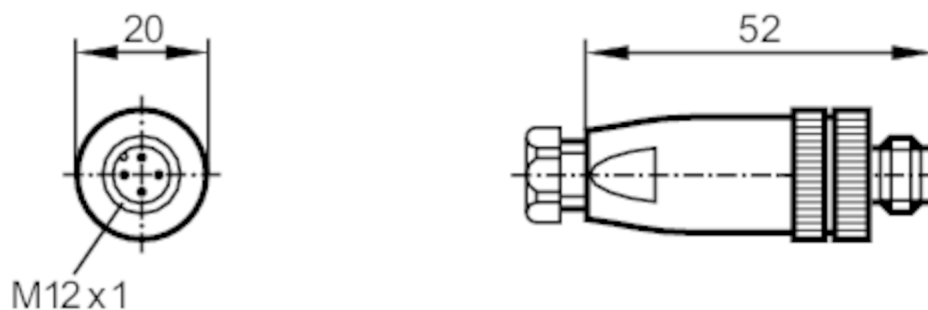

E70121

Câble avec prise mâle

ASTGH040MS-0005A03

Cet article n'est plus disponible - entrée d'archives

Données électriques

Tension d'alimentation [V] 10...36 DC

Conditions d'utilisation

Température ambiante [°C] -25...90

Indice de protection IP 67

Données mécaniques

Dimensions [mm] 20 x 20 x 52

Matières PA

Matière écrou moleté laiton, nickelé

Remarques

Unité d'emballage 1 pièces

Raccordement électrique

Câble: 5 m, PUR / PVC; 3 x 0,5 mm²

Raccordement électrique - connecteur

Connecteur: 1 x M12, droit; Corps: PA; Verrouillage: laiton, nickelé

E70121

Câble avec prise mâle

ASTGH040MS-0005A03

Raccordement

Cet article n'est plus disponible - entrée d'archives