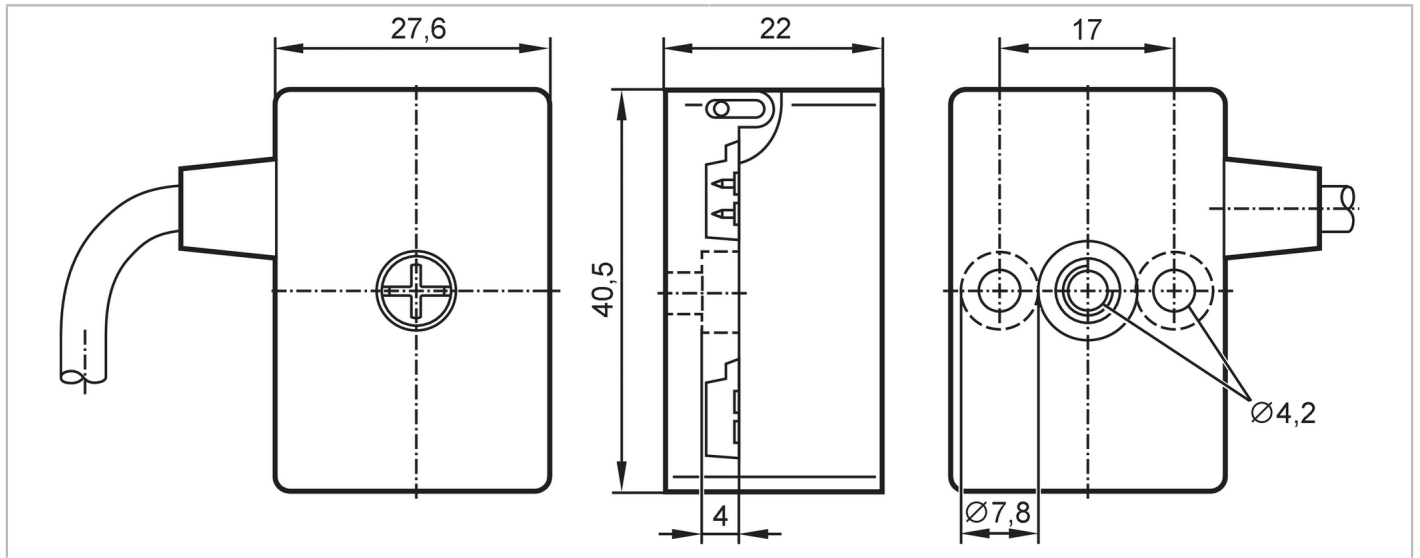

E70598

Prise vampire AS-Interface

FC Splitter AS-i 2 m UL

Application

Version	AS-i
---------	------

Données électriques

Classe de protection	III
Courant de sortie par module / emplacement [A]	4

Conditions d'utilisation

Température ambiante [°C]	-25...75
Indice de protection	IP 67

Données mécaniques

Poids [g]	108,1
Matières	boîtier: PBT / PC; vis: inox (1.4305/303)
Couple de serrage [Nm]	< 1,65

Accessoires

Accessoires en option	terminaison pour câble plat:, E70413 Bouchon thermorétractable:, E70113
-----------------------	--

Remarques

Remarques	L'extrémité du câble plat ne peut pas se trouver dans le répartiteur. Utiliser une terminaison pour câble plat ou un bouchon thermorétractable pour assurer l'étanchéité.
Unité d'emballage	1 pièces

E70598

Prise vampire AS-Interface

FC Splitter AS-i 2 m UL

Raccordement électrique

Câble: 2 m, Ø 4,3 mm; 2 x 0,5 mm²

Raccordement

brun	AS-i +
bleu	AS-i -