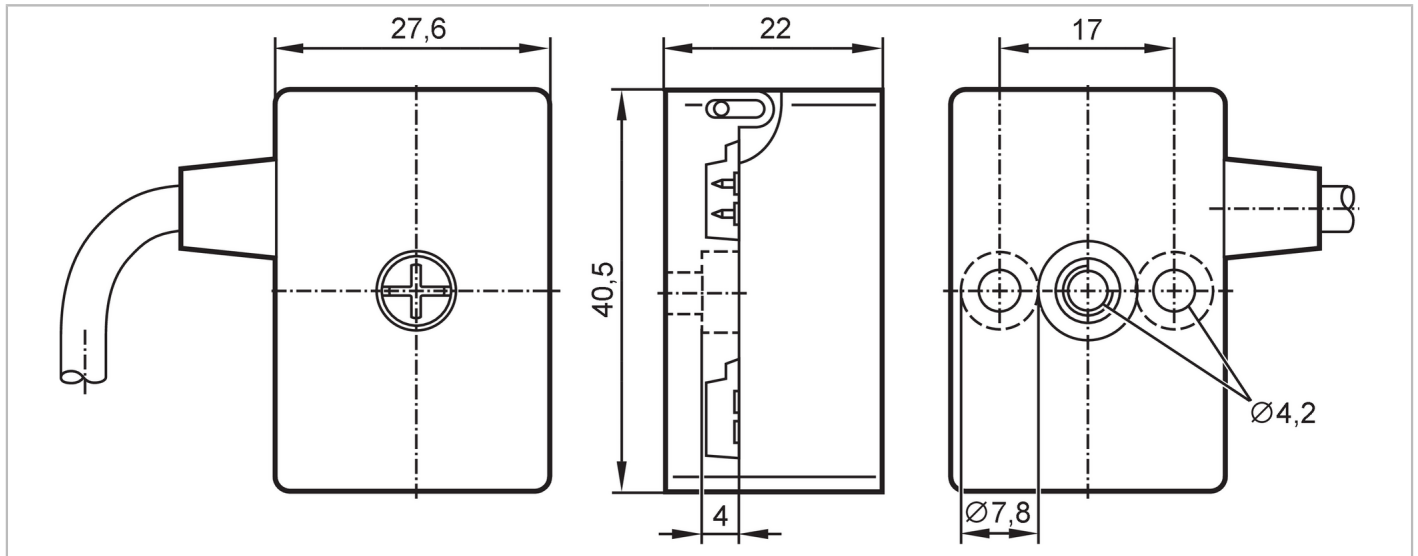

E70598

Prise vampire AS-Interface

FC Splitter AS-i 2 m UL

Application	
Version	AS-i
Données électriques	
Classe de protection	III
Courant de sortie par module / emplacement [A]	4
Conditions d'utilisation	
Température ambiante [°C]	-25...75
Indice de protection	IP 67
Données mécaniques	
Poids [g]	108,1
Matières	boîtier: PBT / PC; vis: inox (1.4305/303)
Couple de serrage [Nm]	< 1,65
Accessoires	
Accessoires en option	terminaison pour câble plat:, E70413 Bouchon thermorétractable:, E70113
Remarques	
Remarques	L'extrémité du câble plat ne peut pas se trouver dans le répartiteur. Utiliser une terminaison pour câble plat ou un bouchon thermorétractable pour assurer l'étanchéité.
Unité d'emballage	1 pièces

E70598

Prise vampire AS-Interface

FC Splitter AS-i 2 m UL

Raccordement électrique

Câble: 2 m, Ø 4,3 mm; 2 x 0,5 mm²

Raccordement

brun	AS-i +
bleu	AS-i -