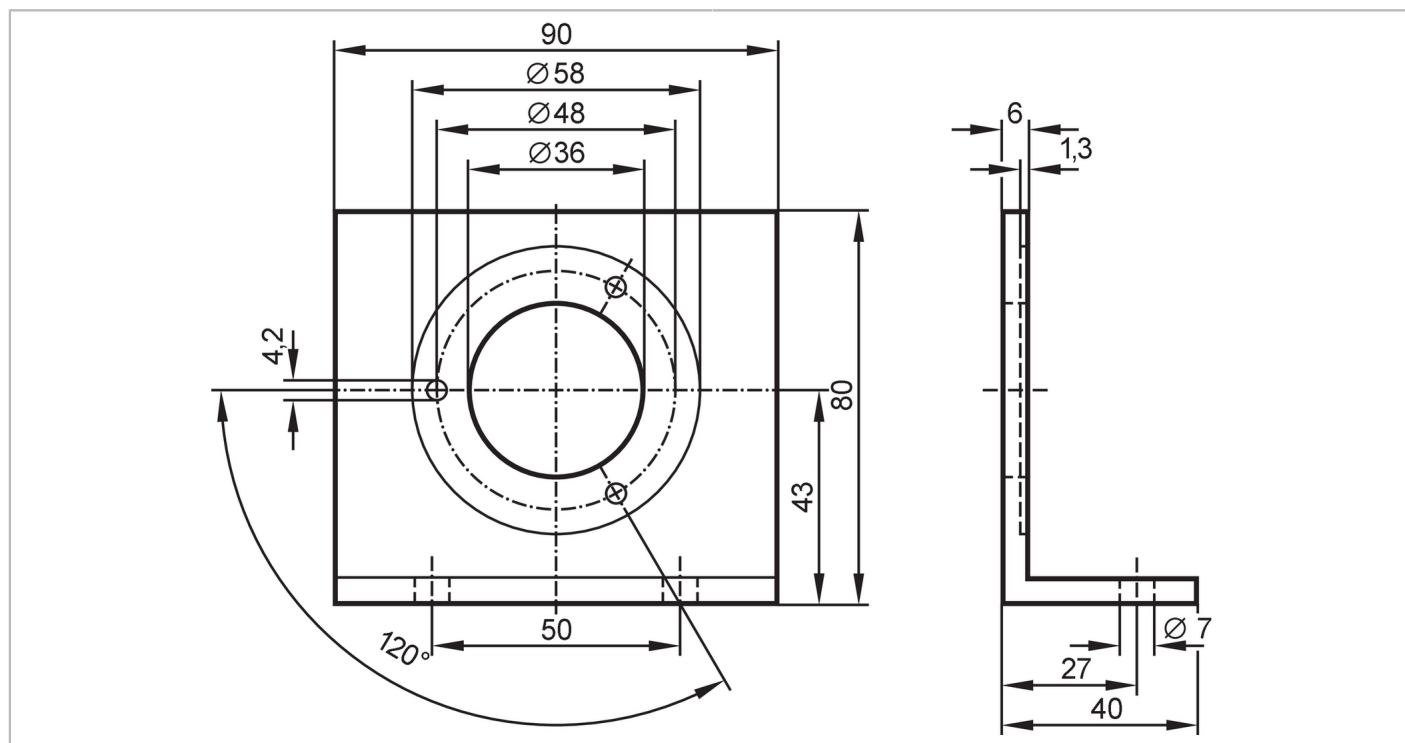

E60035

Equerre de fixation pour codeurs

ANGLE BRACKET RV,RMV

Application	
Version	pour codeurs RV, RMV
Données mécaniques	
Poids [g]	143,4
Dimensions [mm]	80 x 90 x 40
Matières	aluminium anodisé
Remarques	
Unité d'emballage	1 pièces