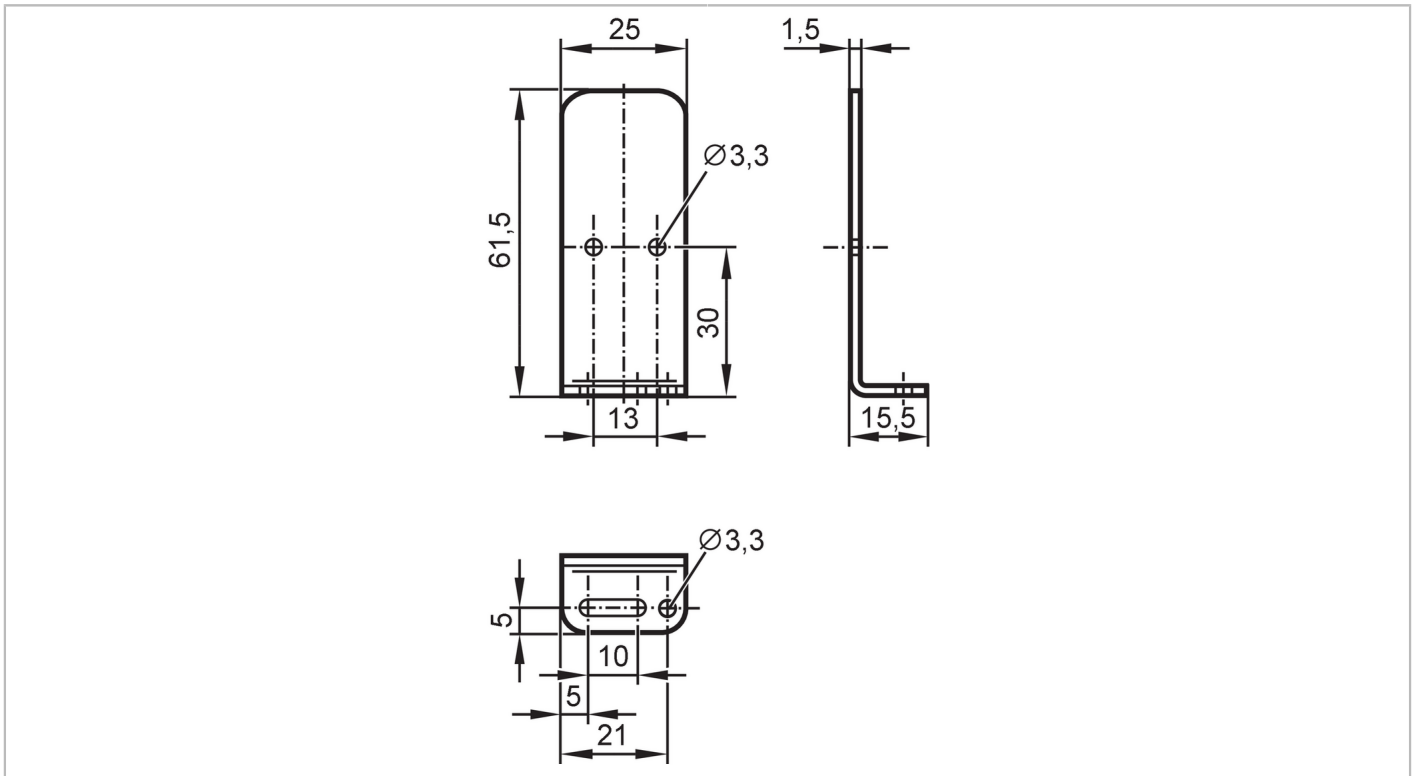

E12605

Equerre de fixation

ANGLE BRACKET MQ2 / IQ2

Application	
Version	pour boîtiers, IQ2, MQ2
Données mécaniques	
Poids [g]	22,1
Dimensions [mm]	25 x 61,5 x 15,5
Matières	inox (1.4301/304)
Remarques	
Unité d'emballage	1 pièces